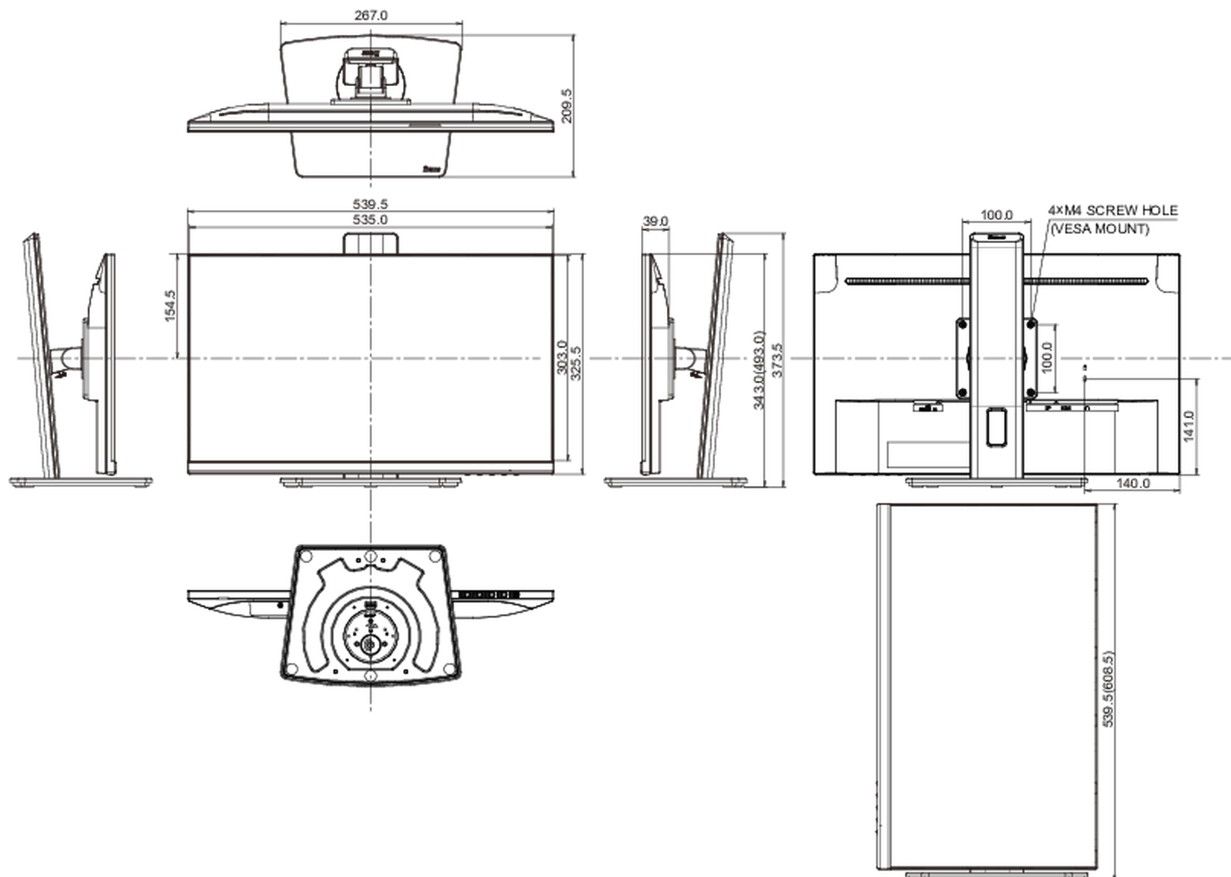

04 MECHANISME

Positieaanpassingen	hoogte, pivot (rotatie), draaien, kantelen
Hoogte-instelling	150mm
Rotatie	90°
Draaibare voet	90°; 45° links; 45° rechts
Kantelhoek	23° omhoog; 5° omlaag
VESA montage	100 x 100mm

Energie efficiëntie klasse (Regulation (EU) 2017/1369)

E

REACH SVHC

meer dan 0.1%: Lood

08 AFMETINGEN / GEWICHT

Product afmetingen B x H x D

539.5 x 343 (493) x 209,5mm

Gewicht (zonder doos)

5.1kg

EAN code

4948570123841

Alle handelsmerken zijn geregistreerd. Gegevens onder voorbehoud van zetfouten. Specificaties kunnen vooraf en zonder opgaa van reden gewijzigd worden. Alle LCD-panels vallen onder ISO-9241-307:2008 inzake pixelfouten.