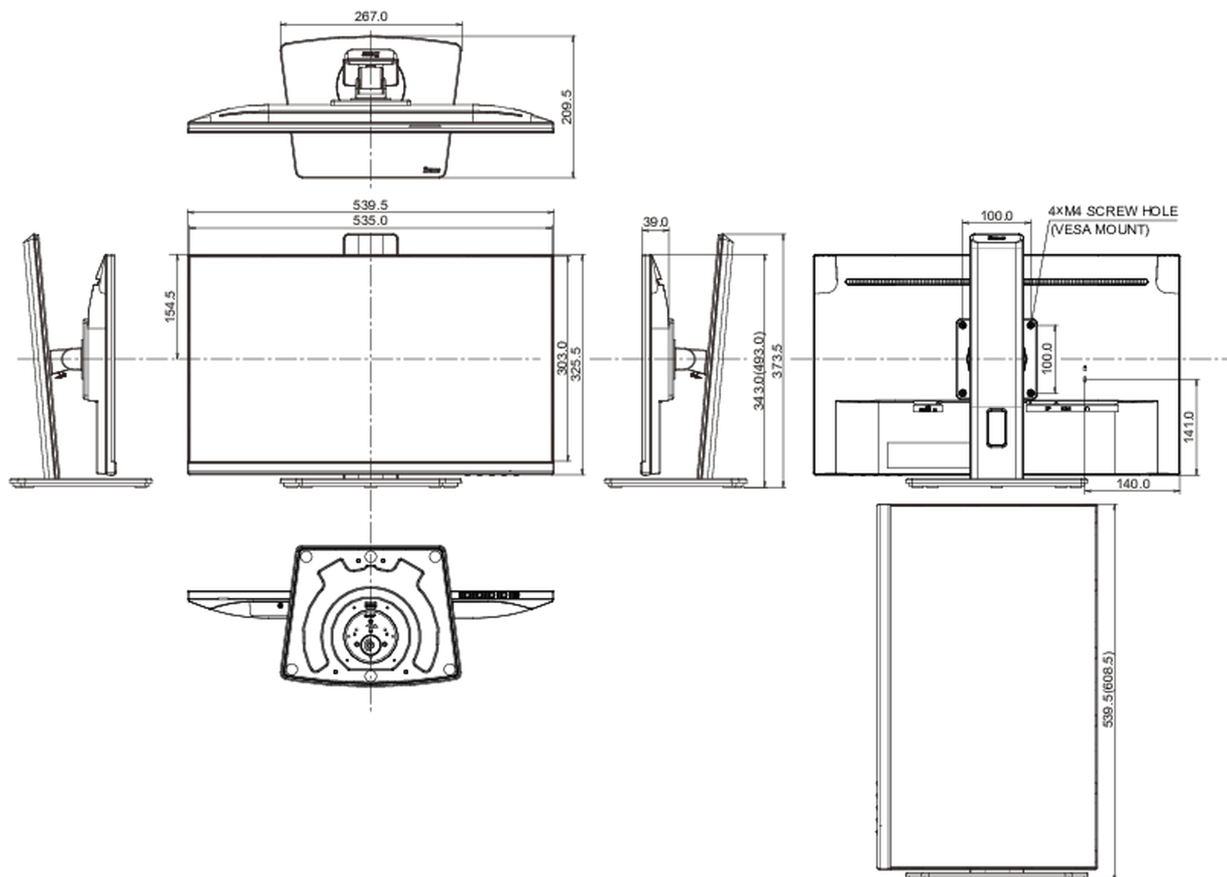

01 KIJELZŐ JELLEMZŐI

Design	3-side borderless
Átló	23.8", 60.5cm
Panel	IPS panel technology LED, matte finish
Natív felbontás	1920 x 1080 @100Hz (2.1 megapixel Full HD)
Képarány	16:9
Fényerő	250 cd/m ²
Statikus kontraszt	1300:1
Speciális kontraszt	80M:1
Válaszidő (MPRT)	0.5ms
Látótér	horizontális/vertikális: 178°/178°, jobb/bal: 89°/89°, fel/le: 89°/89°
Szín támogatás	16.7mln (sRGB: 96%; NTSC: 72%)
Horizontális szinkronizálás	30 - 115kHz
Látható terület Sz x M	527 x 296.5mm, 20.7 x 11.7"
Pixel magasság	0.275mm
Szín	mattn, fekete

04 MECHANIKUS

Kijelző helyzetének beállítása	magasság, forgatás, forgatható, billenthető
Magasság beállítása	150mm
Forgatás (PIVOT funkció - portré mód)	90°
Forgó állvány	90°; 45° bal; 45° jobb
Hajlásszög	23° fel; 5° le
VESA állvány	100 x 100mm
Kábelkezelő rendszer	igen

08 MÉRETEK / SÚLY

Termék méretei Sz x H x M	539.5 x 343 (493) x 209,5mm
Súly (doboz nélkül)	5.1kg
EAN kód	4948570123841

307:2008 in connection with pixel defects.

© IIYAMA CORPORATION. ALL RIGHTS RESERVED