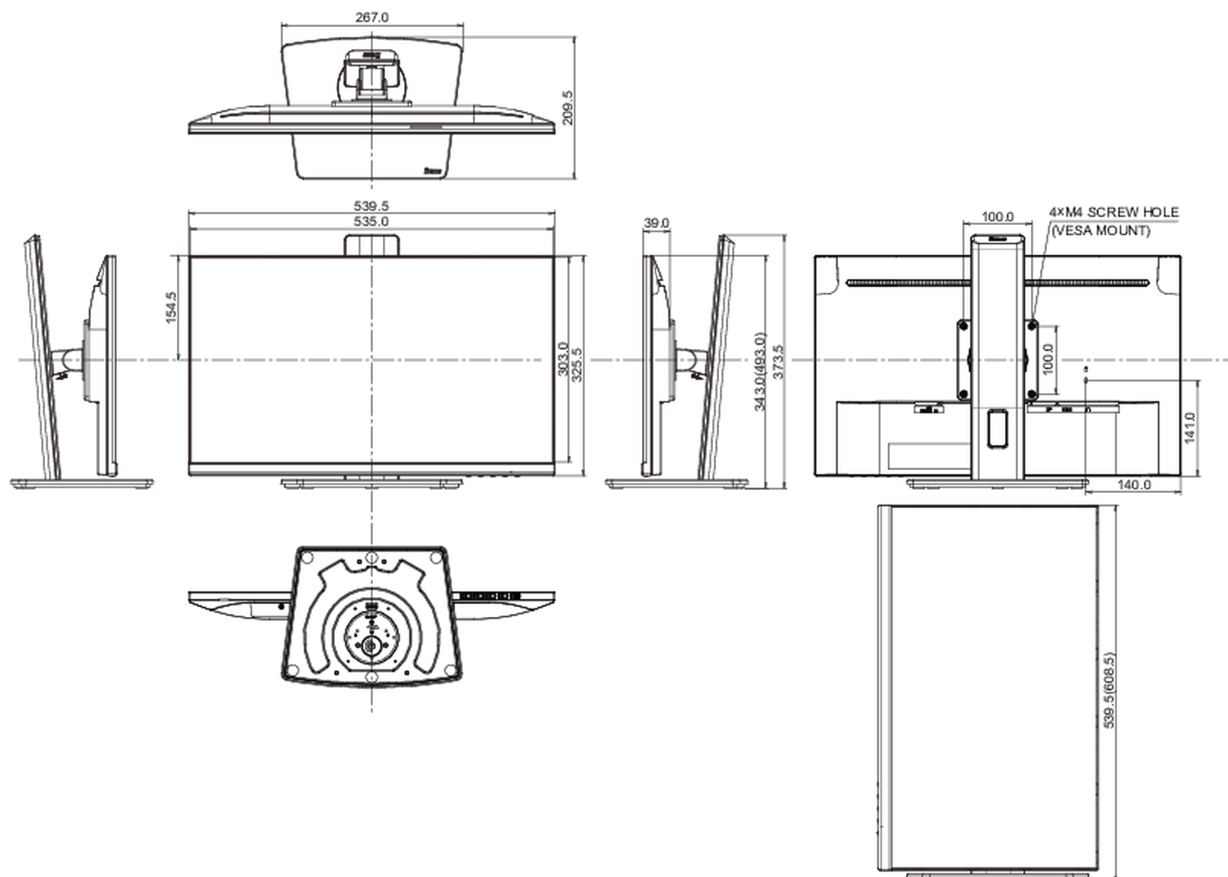

04 MECHANICKÉ ČÁSTI

Úpravy polohy	výška, pivot (rotace), swivel, náklon
Výškově nastavitelné	150mm
Otočný (Pivot)	90°
Úhel otočení	90°; 45° na lefo; 45° na parvo
Úhel náklonu	23° nahoru; 5° dolů
VESA	100 x 100mm
Systém správy kabelů	ano

Rozměry výrobku Š x V x D	539.5 x 343 (493) x 209,5mm
Váha (bez balení)	5.1kg
EAN code	4948570123841

Všechny ochranné známky jsou registrovány a chráněny. Vyhrazené právo na změny. Veškeré ploché panely LCD splňují normu ISO-9241-307:2008 v oblasti počtu vadných pixelů.