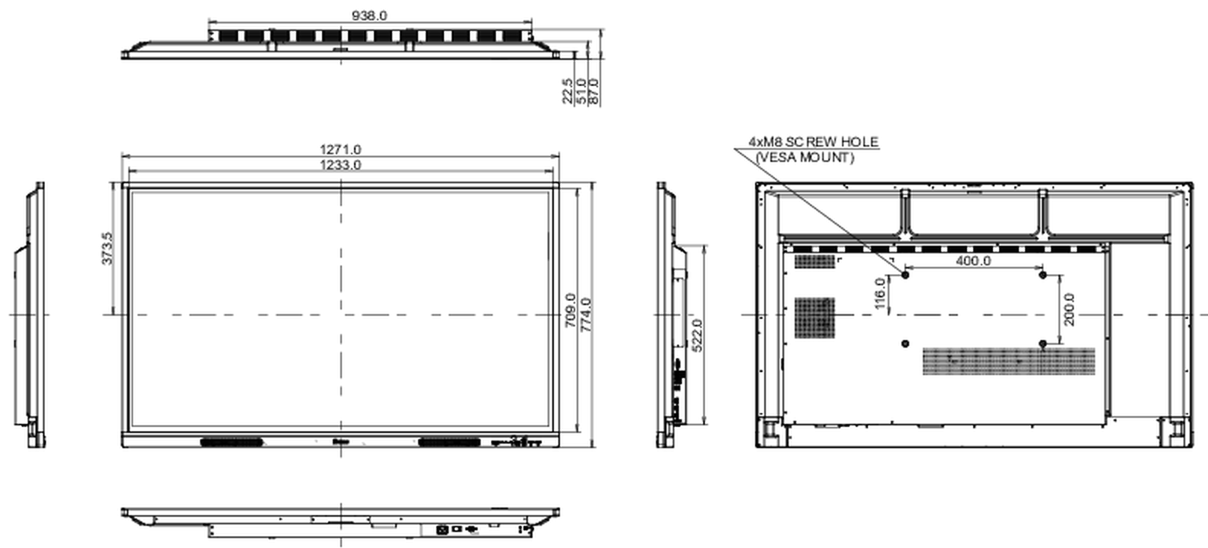

## 10 ÖLÇÜLER / AĞIRLIK

Ürün boyutları G x Y x D	1271 x 774 x 87mm
Kutu boyutları G x Y x D	1401 x 859 x 220mm
Ağırlık (kutu hariç)	26.1kg
Ağırlık (kutu ile birlikte)	34.5kg
EAN kodu	4948570123681

All trademarks and registered trademarks acknowledged. E & O E. Specification subject to change without notice. All LCD's comply with ISO-9241-307:2008 in connection with pixel defects.