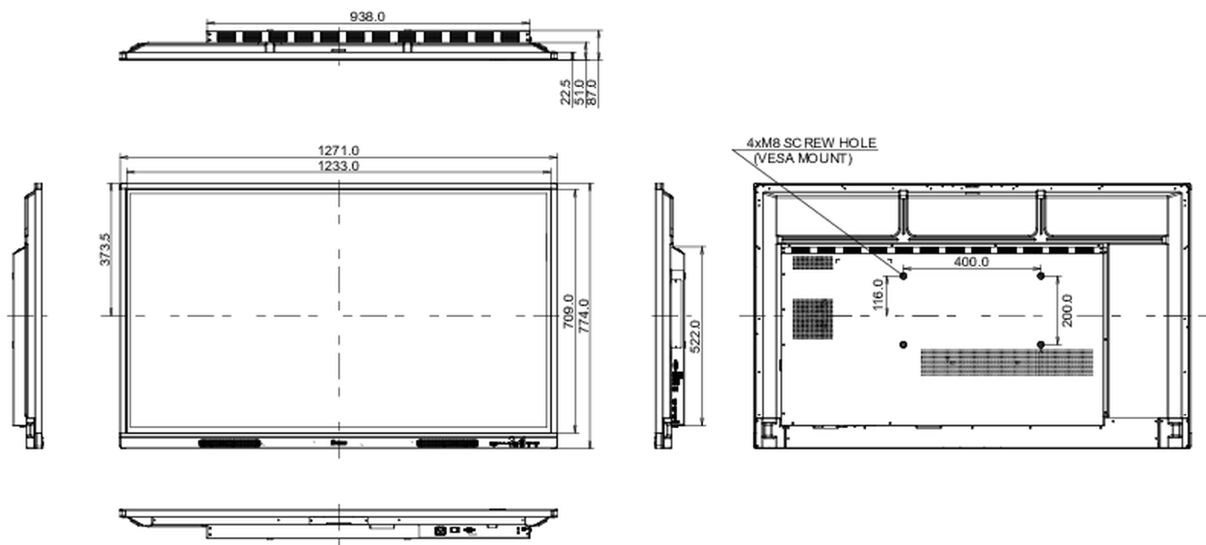

Norme	CB, CE, TÜV-Bauart, EAC, RoHS support, ErP, WEEE, REACH, EPA 8.0
REACH SVHC	sopra 0.1%: Piombo

10 DIMENSIONI / PESO

Prodotti dimensioni L x H x P	1271 x 774 x 87mm
Box dimensioni L x H x P	1401 x 859 x 220mm
Peso (netto)	26.1kg
Peso (lordo)	34.5kg
EAN code	4948570123681