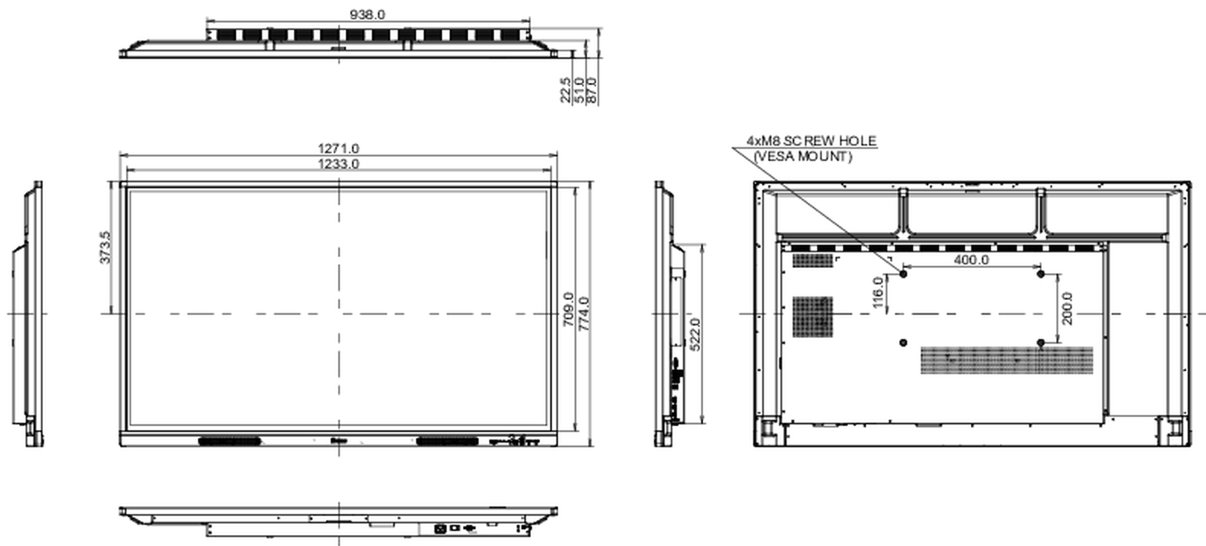

10 AFMETINGEN / GEWICHT

Product afmetingen B x H x D	1271 x 774 x 87mm
Doos afmetingen B x H x D	1401 x 859 x 220mm
Gewicht (zonder doos)	26.1kg
Gewicht (inclusief doos)	34.5kg
EAN code	4948570123681

Alle handelsmerken zijn geregistreerd. Gegevens onder voorbehoud van zetfouten. Specificaties kunnen vooraf en zonder opgaaf van reden gewijzigd worden. Alle LCD-panels vallen onder ISO-9241-307:2008 inzake pixelfouten.