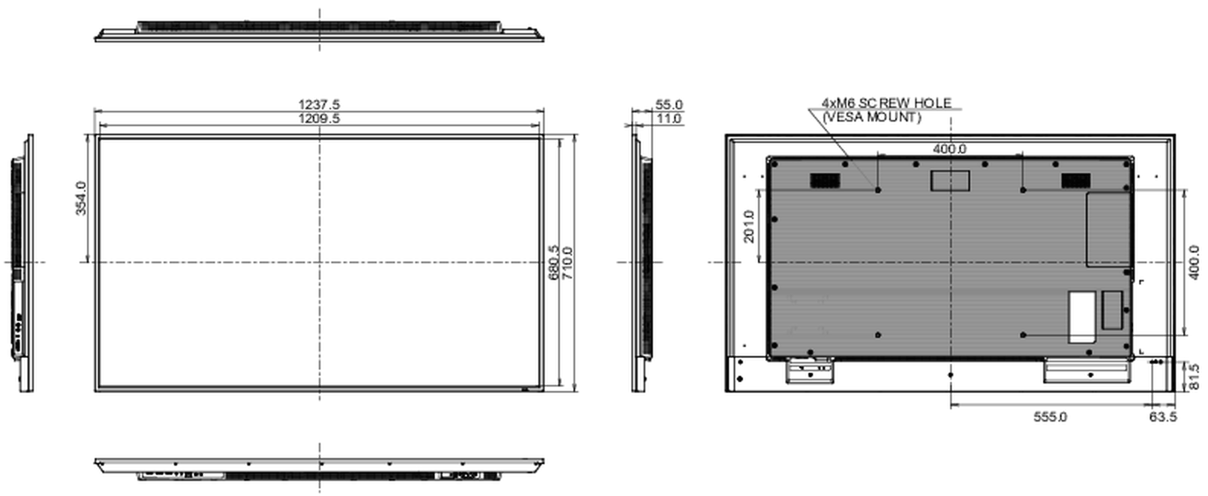

Dizajn	Tanki okvir
Dijagonala	54.6", 139cm
Panel	IPS, haze 1%
Osnovna rezolucija	3840 x 2160 (8.3 megapixel 4K UHD)
Format ekrana	16:9
Osvetljenje	500 cd/m ²
Statički kontrast	1200:1
Vreme odziva (GTG)	8ms
Zona gledanja	horizontalno/vertikalno: 178°/178°, desno/levo: 89°/89°, gore/dole: 89°/89°
Podržane boje	1.07B 10bit (8bit + Hi-FRC) (NTSC 72%)
Horizontalna sinhronizacija	30 - 83KHz
Vidljiva površina Š x V	1209.6 x 680.4mm, 47.6 x 26.8"
Širina okvira (stranice, vrh, dno)	14mm, 14,.5mm, 15mm
Razmak piksela	0.3155mm
Boja okvra	crna, sjajna

08 ODRŽIVOST

Propisi	CB, CE, TÜV-Bauart, EAC, RoHS podrška, ErP, WEEE, REACH (RoHS2.0, PFOS)
REACH SVHC	iznad 0.1%: Olova

09 DIMENZIJE / TEŽINA

Dimenzije proizvoda Š x V x D	1237.5 x 710 x 55mm
Dimenzije kutije Š x V x D	1386 x 845 x 130mm
Težina (bez kutije)	14.3kg
EAN kod	4948570123544