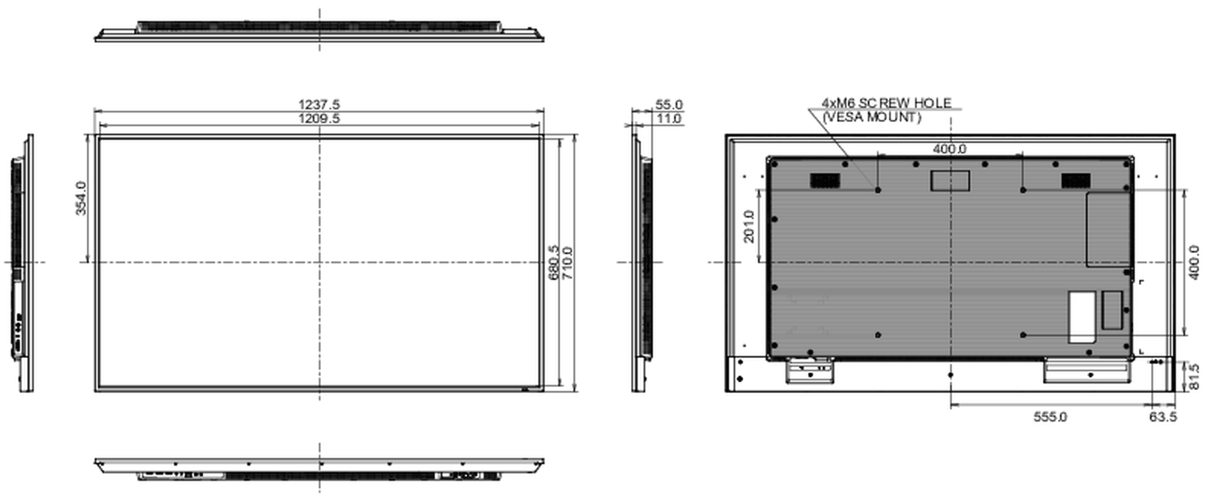

## 09 AFMETINGEN / GEWICHT

Product afmetingen B x H x D	1237.5 x 710 x 55mm
Doos afmetingen B x H x D	1386 x 845 x 130mm
Gewicht (zonder doos)	14.3kg
EAN code	4948570123544

*Alle handelsmerken zijn geregistreerd. Gegevens onder voorbehoud van zetfouten. Specificaties kunnen vooraf en zonder opgaa van reden gewijzigd worden. Alle LCD-panels vallen onder ISO-9241-307:2008 inzake pixelfouten.*