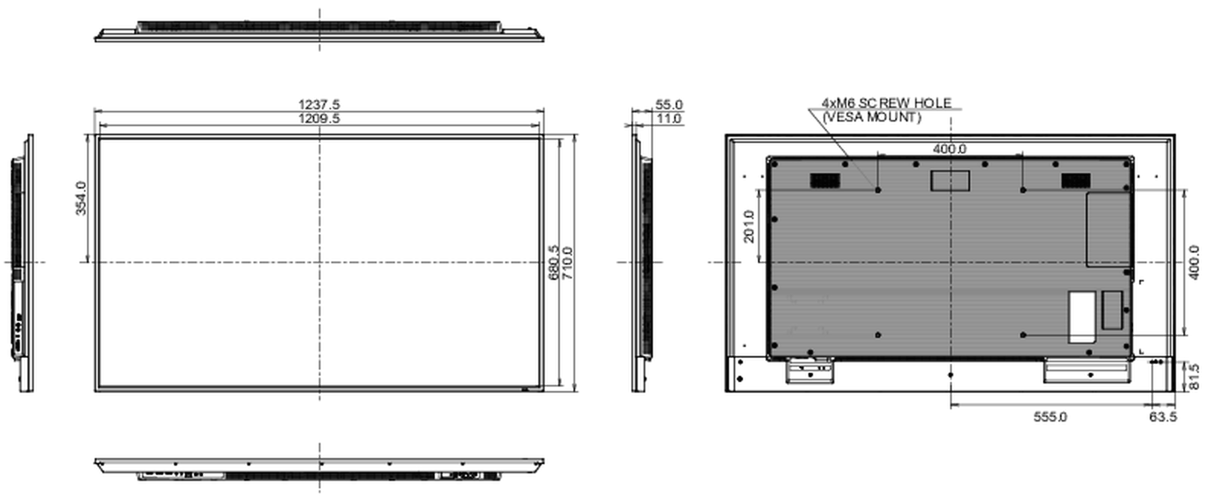

01 KIJELZŐ JELLEMZŐI

Dizájn	Vékony káva
Átló	54.6", 139cm
Panel	IPS, haze 1%
Natív felbontás	3840 x 2160 (8.3 megapixel 4K UHD)
Képarány	16:9
Fényerő	500 cd/m ²
Statikus kontraszt	1200:1
Válaszidő (GTG)	8ms
Látótér	horizontális/vertikális: 178°/178°, jobb/bal: 89°/89°, fel/le: 89°/89°
Szín támogatás	1.07B 10bit (8bit + Hi-FRC) (NTSC 72%)
Horizontális szinkronizálás	30 - 83kHz
Látható terület Sz x M	1209.6 x 680.4mm, 47.6 x 26.8"
Káva szélessége (oldal, felső, alsó)	14mm, 14,5mm, 15mm
Pixel magasság	0.3155mm
Káva színe és felülete	fekete, fényes

09 MÉRETEK / SÚLY

Termék méretei Sz x H x M	1237.5 x 710 x 55mm
Doboz méretei Sz x H x M	1386 x 845 x 130mm
Súly (doboz nélkül)	14.3kg
EAN kód	4948570123544

All trademarks and registered trademarks acknowledged. E & O E. Specification subject to change without notice. All LCD's comply with ISO-9241-307:2008 in connection with pixel defects.