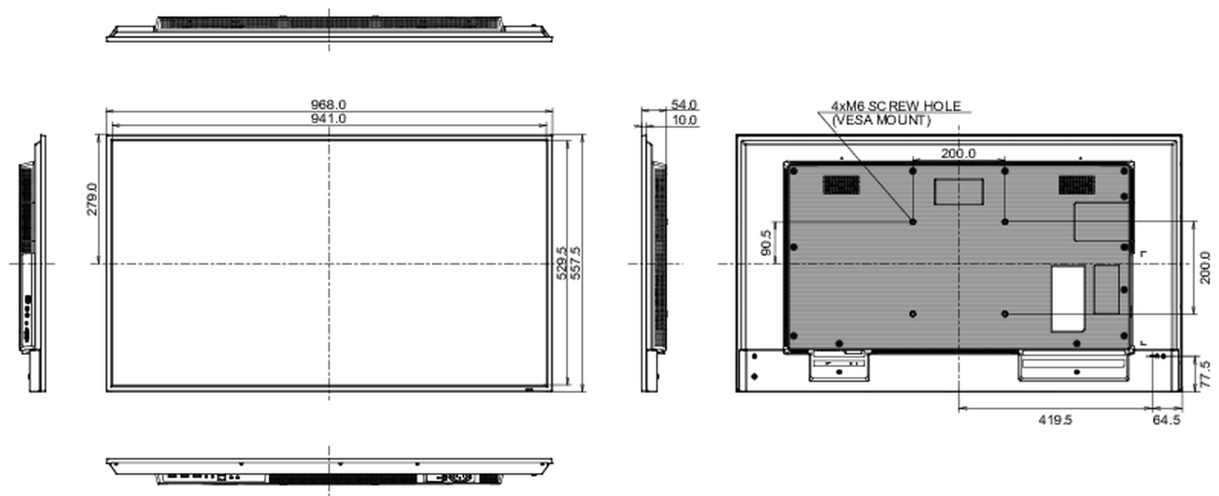

Dizajn	Tanki okvir
Dijagonala	42.5", 108cm
Panel	IPS, haze 1%
Osnovna rezolucija	3840 x 2160 (8.3 megapixel 4K UHD)
Format ekrana	16:9
Osvetljenje	500 cd/m ²
Statički kontrast	1200:1
Vreme odziva (GTG)	8ms
Zona gledanja	horizontalno/vertikalno: 178°/178°, desno/levo: 89°/89°, gore/dole: 89°/89°
Podržane boje	1.07B 10bit (8bit + Hi-FRC) (NTSC 72%)
Horizontalna sinhronizacija	30 - 80KHz
Vidljiva površina Š x V	941.2 x 529.4mm, 37.1 x 20.8"
Širina okvira (stranice, vrh, dno)	13.5mm, 14mm, 14mm
Razmak piksela	0.245mm
Boja okvra	crna, sjajna

Dimenzije proizvoda Š x V x D	968 x 557.5 x 54mm
Dimenzije kutije Š x V x D	1075 x 683 x 127mm
Težina (bez kutije)	8.9kg
EAN kod	4948570123520

All trademarks and registered trademarks acknowledged. E & O E. Specification subject to change without notice. All LCD's comply with ISO-9241-307:2008 in connection with pixel defects.