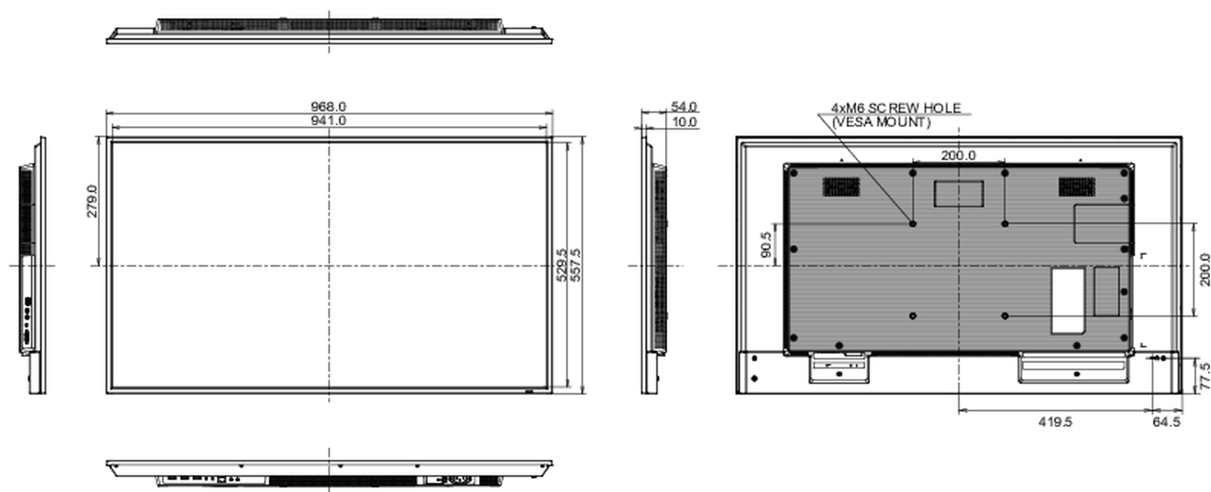

## 09 WYMIARY / WAGA

<b>Wymiary produktu szer. x wys. x gł.</b>	968 x 557.5 x 54mm
<b>Wymiary pudła szer. x wys. x gł.</b>	1075 x 683 x 127mm
<b>Waga (bez pudła)</b>	8.9kg
<b>Kod EAN</b>	4948570123520

*Wszystkie znaki towarowe zastrzeżone. Pomyłki i wprowadzanie zmian zastrzeżone. Specyfikacje produktów mogą ulec zmianie bez wcześniejszego zawiadomienia. Wszystkie monitory LCD iiyama są zgodne z normą ISO-9241-307:2008 określającą liczbę i rodzaj defektów matrycy.*