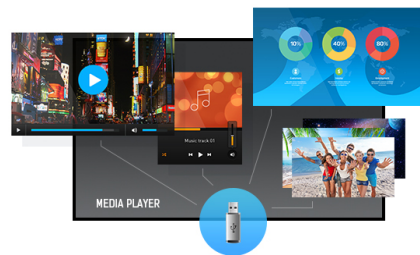

43" Professional Digital Signage display with 4K UHD resolution and 24/7 operating time

Set in a slim bezel, the iiyama LH4341UHS is a professional digital signage display offering 24/7 operating time in portrait and landscape orientation.

This 500cd/m² high brightness IPS panel with 4K UHD resolution (3840x2160) provides exceptional colour and image performance. With the built-in media player you can play your favourite music and show your most beautiful videos, photos and images directly on screen.

01 KIJELZŐ JELLEMZŐI

Dizájn	Vékony káva
Átló	42.5", 108cm
Panel	IPS, haze 1%
Natív felbontás	3840 x 2160 (8.3 megapixel 4K UHD)
Képarány	16:9
Fényerő	500 cd/m ²
Statikus kontraszt	1200:1
Válaszidő (GTG)	8ms
Látótér	horizontális/vertikális: 178°/178°, jobb/bal: 89°/89°, fel/le: 89°/89°
Szín támogatás	1.07B 10bit (8bit + Hi-FRC) (NTSC 72%)
Horizontális szinkronizálás	30 - 80kHz
Látható terület Sz x M	941.2 x 529.4mm, 37.1 x 20.8"
Káva szélessége (oldal, felső, alsó)	13.5mm, 14mm, 14mm
Pixel magasság	0.245mm
Káva színe és felülete	fekete, fényes

03 JELLEMZŐK

Max. non-stop üzemidő	24/7
Média lejátszás	igen
Ház (káva)	fém

04 ÁLTALÁNOS

Képernyőn megjelenő nyelvek	EN, DE, FR, ES, IT, RU, JP, NL
Vezérlőgombok	Power
Felhasználói vezérlők	picture (picture format, colour temp., noise reduction, dynamic contrast, gamma, brightness, black level, colour, contrast, hue, sharpness, RGB range, reset), Sound (treble, bass, balance, speaker, audio output, reset), general settings 1 (menu languages, clock, schedule, HDMI CEC link, HDMI modes, communication setting), screen (auto adjust, clock, phase, H. position, V. position, reset), general settings 2 (auto power off, network standby, power management, auto signal detection, auto play, local KB lock, RC lock, monitor ID, LED, pixel shift, information, factory reset)