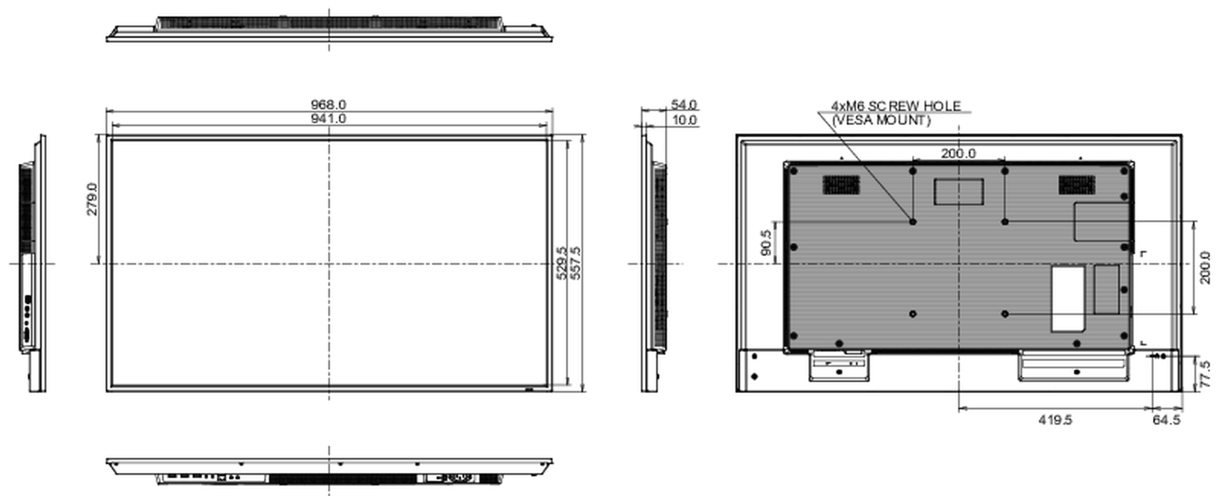

01 KIJELZŐ JELLEMZŐI

Dizájn	Vékony káva
Átló	42.5", 108cm
Panel	IPS, haze 1%
Natív felbontás	3840 x 2160 (8.3 megapixel 4K UHD)
Képarány	16:9
Fényerő	500 cd/m ²
Statikus kontraszt	1200:1
Válaszidő (GTG)	8ms
Látótér	horizontális/vertikális: 178°/178°, jobb/bal: 89°/89°, fel/le: 89°/89°
Szín támogatás	1.07B 10bit (8bit + Hi-FRC) (NTSC 72%)
Horizontális szinkronizálás	30 - 80kHz
Látható terület Sz x M	941.2 x 529.4mm, 37.1 x 20.8"
Káva szélessége (oldal, felső, alsó)	13.5mm, 14mm, 14mm
Pixel magasság	0.245mm
Káva színe és felülete	fekete, fényes

09 MÉRETEK / SÚLY

Termék méretei Sz x H x M	968 x 557.5 x 54mm
Doboz méretei Sz x H x M	1075 x 683 x 127mm
Súly (doboz nélkül)	8.9kg
EAN kód	4948570123520

All trademarks and registered trademarks acknowledged. E & O E. Specification subject to change without notice. All LCD's comply with ISO-9241-307:2008 in connection with pixel defects.