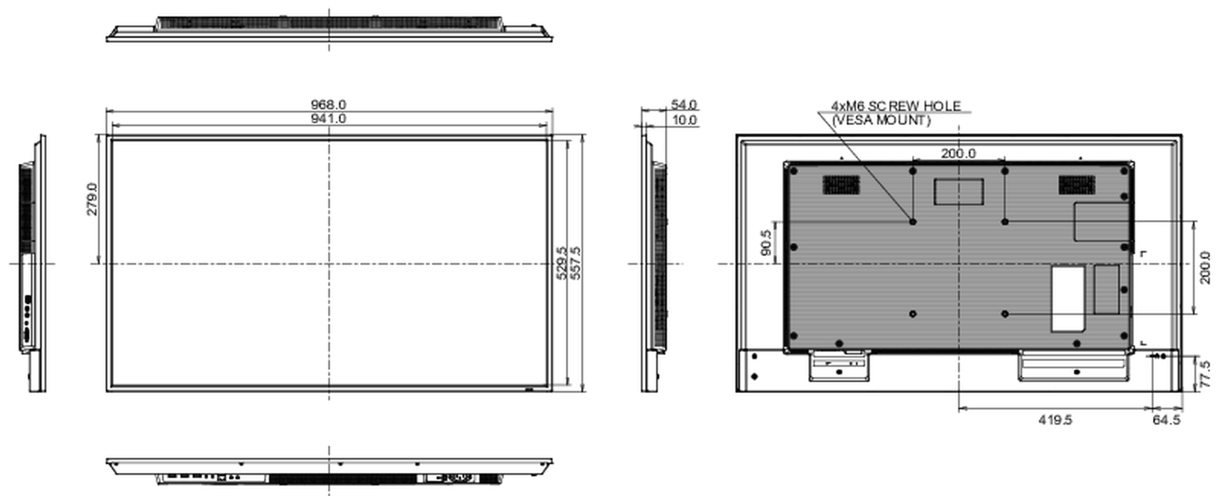

## 09 AFMETINGEN / GEWICHT

<b>Product afmetingen B x H x D</b>	968 x 557.5 x 54mm
<b>Doos afmetingen B x H x D</b>	1075 x 683 x 127mm
<b>Gewicht (zonder doos)</b>	8.9kg
<b>EAN code</b>	4948570123520

*Alle handelsmerken zijn geregistreerd. Gegevens onder voorbehoud van zetfouten. Specificaties kunnen vooraf en zonder opgaa van reden gewijzigd worden. Alle LCD-panels vallen onder ISO-9241-307:2008 inzake pixelfouten.*