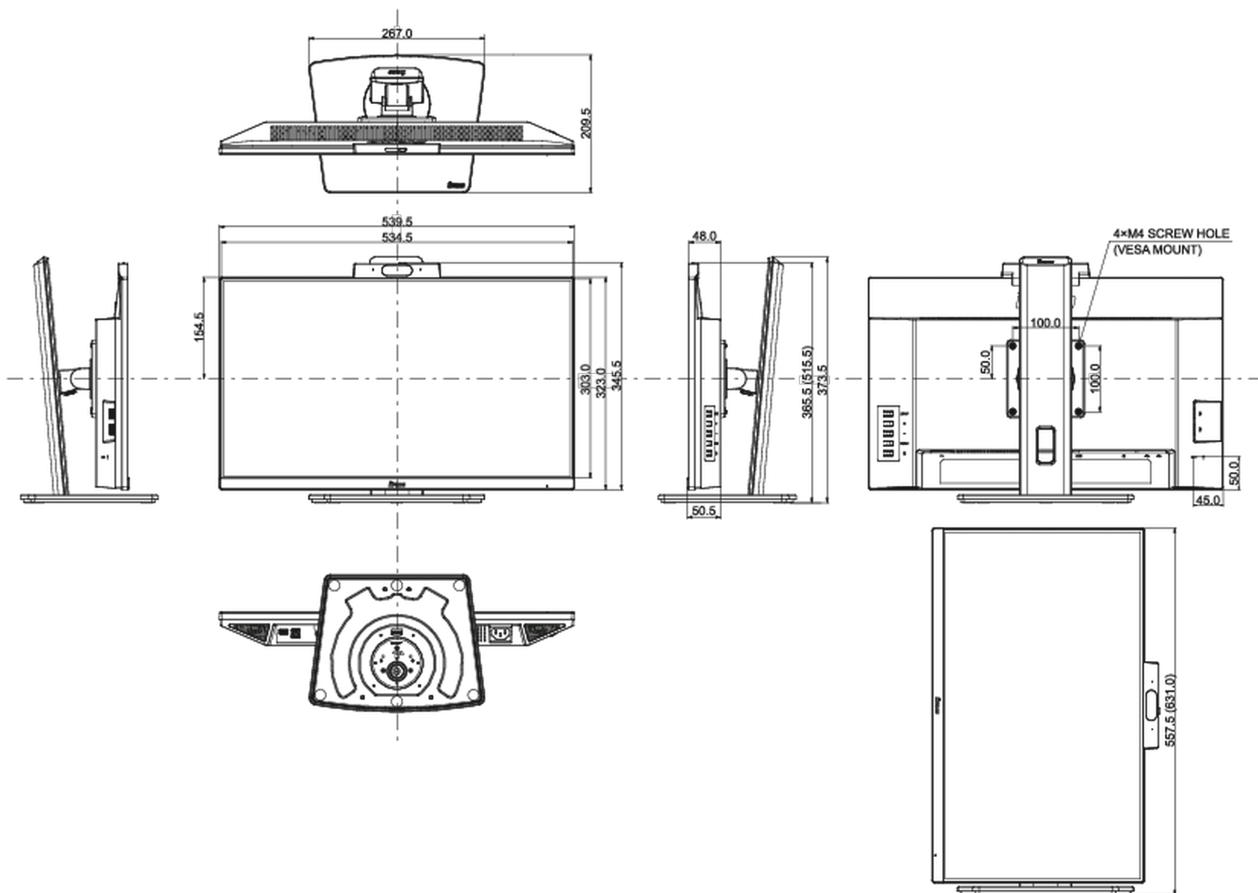

06 UPRAVLJANJE NAPAJANJEM

Napajanje

interna

Potrošnja energije

14W default , 0.5W stand by, 0.3W isključen

07 ODRŽIVOST

Propisi

TCO Sertifikat, CE, TÜV-Bauart, EAC, VCCI-B, PSE, RoHS podrška, ErP, WEEE, REACH, UKCA

Klasa energetske efikasnosti (Regulation (EU) 2017/1369)

D

REACH SVHC

iznad 0.1%: Olova

08 DIMENZIJE / TEŽINA

Dimenzije proizvoda Š x V x D

539.5 x 365.5 (515.5) x 209.5mm

Dimenzije kutije Š x V x D

610 x 410 x 159mm

Težina (bez kutije)

5kg

Težina (sa kutijom)

6.6kg

EAN kod

4948570123186

All trademarks and registered trademarks acknowledged. E & O E. Specification subject to change without notice. All LCD's comply with ISO-9241-307:2008 in connection with pixel defects.