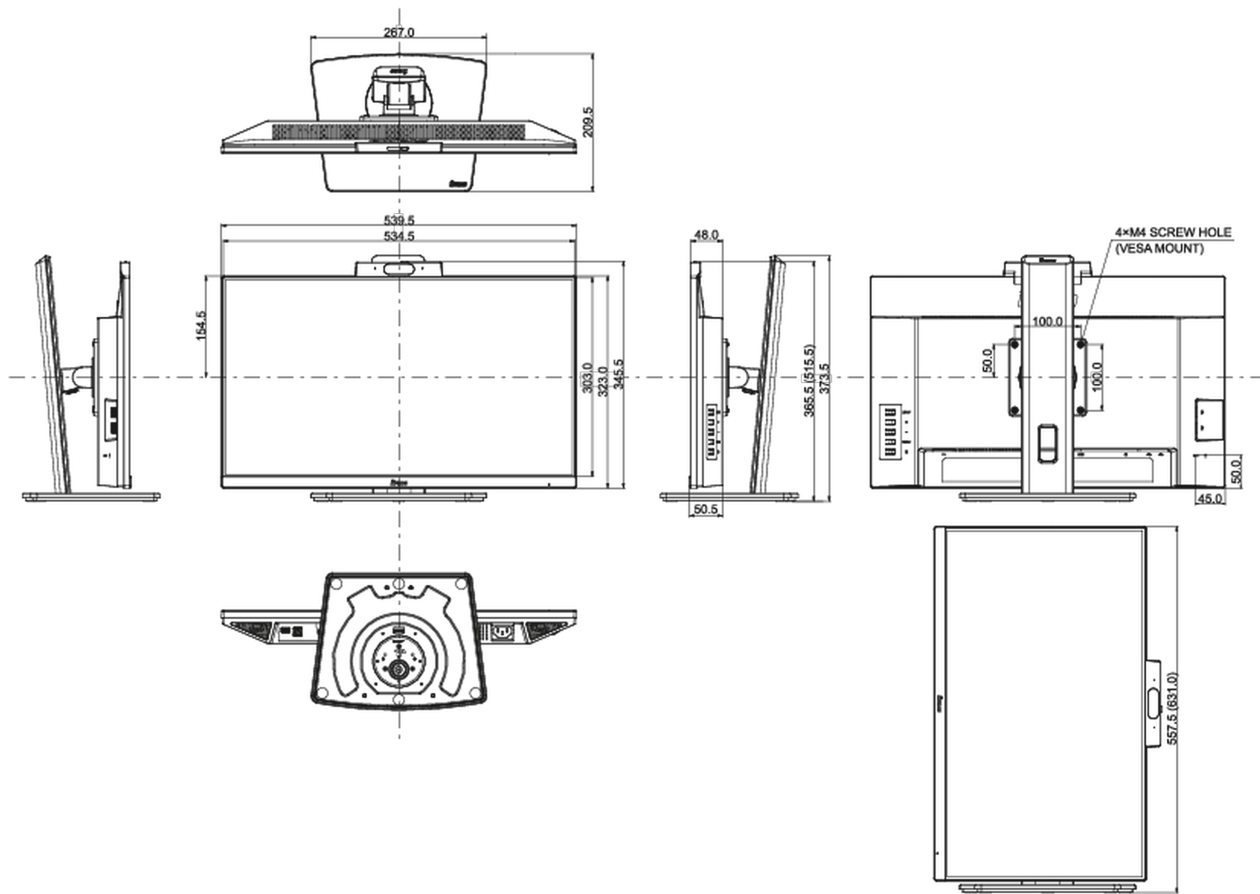

## 08 MÉRETEK / SÚLY

Termék méretei Sz x H x M	539.5 x 365.5 (515.5) x 209.5mm
Doboz méretei Sz x H x M	610 x 410 x 159mm
Súly (doboz nélkül)	5kg
Súly (dobozzal)	6.6kg
EAN kód	4948570123186

All trademarks and registered trademarks acknowledged. E & O E. Specification subject to change without notice. All LCD's comply with ISO-9241-307:2008 in connection with pixel defects.