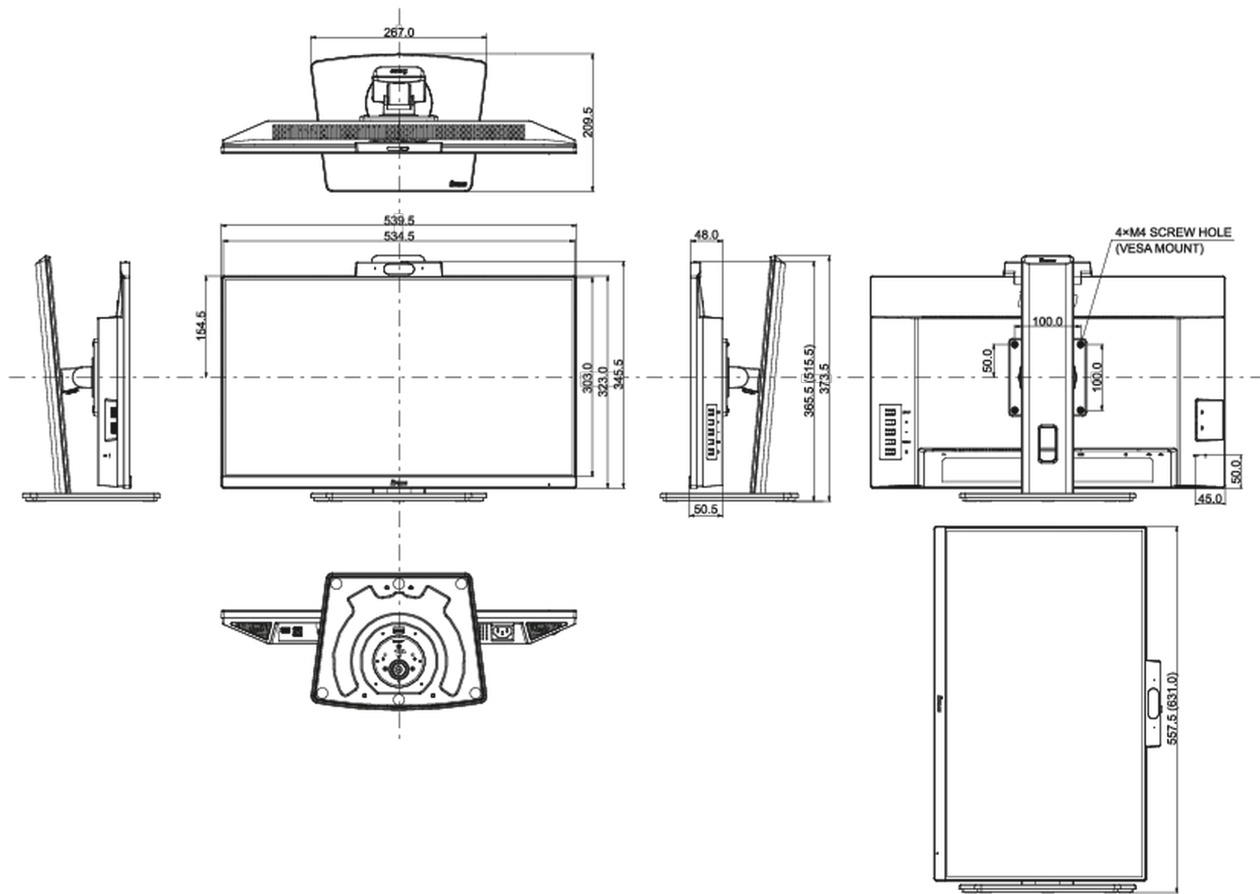

04 MECHANICKÉ ČÁSTI

Úpravy polohy	výška, swivel, náklon, Pivot (rotace na obě strany)
Výškově nastavitelné	150mm
Otočný (Pivot)	90°
Úhel otočení	90°; 45° na lefo; 45° na parvo
Úhel náklonu	23° nahoru; 5° dolů

VESA	100 x 100mm
Systém správy kabelů	ano

05 ZAHRNUTÉ PŘÍSLUŠENSTVÍ

Kabely	napájecí, USB, HDMI
Ostatní	uživatelský manuál, instrukce bezpečnosti

06 POWER-MANAGEMENT

Napájecí zdroj:	interní
Napájení	AC 100 - 240V, 50/60Hz
Odběr energie	14W default , 0.5W odpočinek, 0.3W vypnutý
Odběr energie:	16W typisch, 0.5W odpočinek, 0.3W vypnutý

Rozměry výrobku Š x V x D	539.5 x 365.5 (515.5) x 209.5mm
Rozměry balení Š x V x D	610 x 410 x 159mm
Váha (bez balení)	5kg
Váha (s balením)	6.6kg
EAN code	4948570123186

Všechny ochranné známky jsou registrovány a chráněny. Vyhrazené právo na změny. Veškeré ploché panely LCD splňují normu ISO-9241-307:2008 v oblasti počtu vadných pixelů.