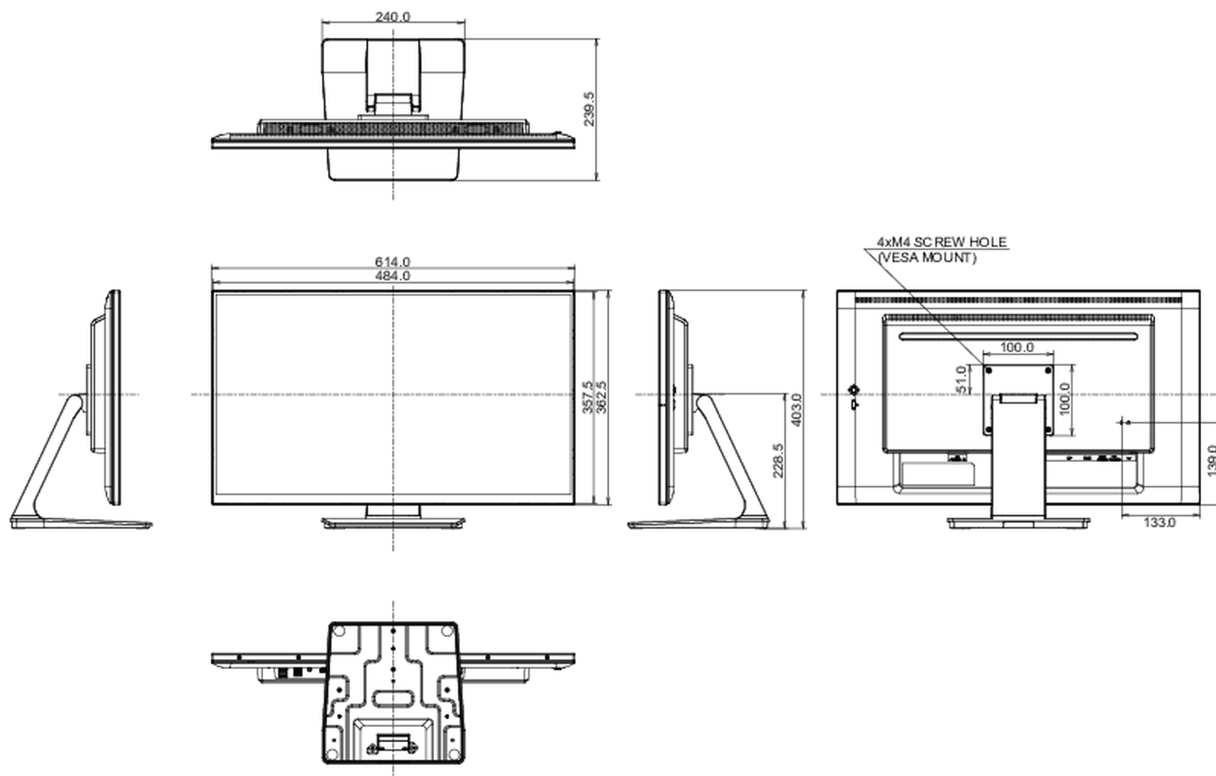

Питание	AC 100 - 240V, 50/60Гц
Потребляемая мощность	30W стандарт, 1.5W ожидание, 0.3W отключено

09 СТАНДАРТЫ

Сертификаты	CE, TÜV-Bauart, EAC, RoHS support, ErP, WEEE, REACH, UKCA, cTUVus

10 РАЗМЕР / ВЕС

Размер продукта Ш x В x Г	614 x 403 x 239.5мм

Размер коробки Ш x В x Г	710 x 465 x 160мм

Вес (без упаковки)	6.7кг

Вес (с упаковкой)	8.4кг

EAN код	4948570123001

Все товарные знаки и торговые марки являются собственностью их владельцев и они защищены. Ошибки и изменения допускаются. Спецификации могут быть изменены без уведомления. Все LCD мониторы соответствуют стандарту ISO-9241-307:2008 по политике битых пикселей.

© IIYAMA CORPORATION. ALL RIGHTS RESERVED