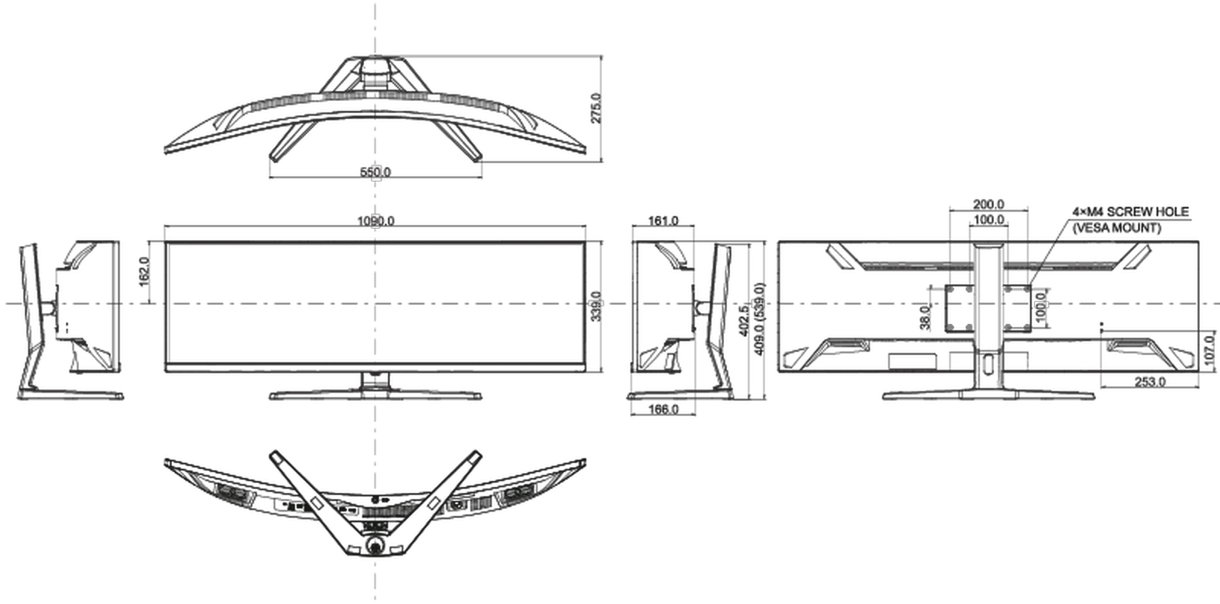

Diğer	REACH SVHC above 0.1%: Lead
-------	-----------------------------

08 ÖLÇÜLER / AĞIRLIK

Ürün boyutları G x Y x D	1090 x 409(539) x 275mm
Kutu boyutları G x Y x D	1260 x 470 x 315mm
Ağırlık (kutu hariç)	11.2kg
Ağırlık (kutu ile birlikte)	16.4kg
EAN kodu	4948570122264