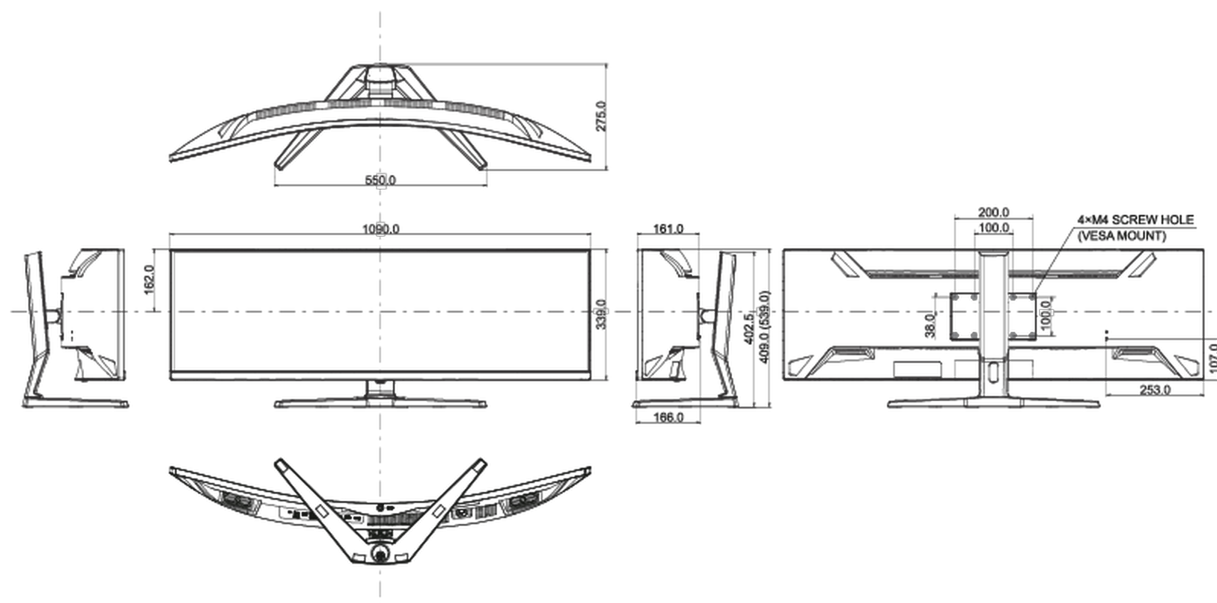

Klasa energetske efikasnosti (Regulation (EU) 2017/1369)

F

REACH SVHC

iznad 0.1%: Olova

Ostalo

REACH SVHC iznad 0.1%: Olovo

08 DIMENZIJE / TEŽINA**Dimenzije proizvoda Š x V x D**

1090 x 409(539) x 275mm

Dimenzije kutije Š x V x D

1260 x 470 x 315mm

Težina (bez kutije)

11.2kg

Težina (sa kutijom)

16.4kg

EAN kod

4948570122264