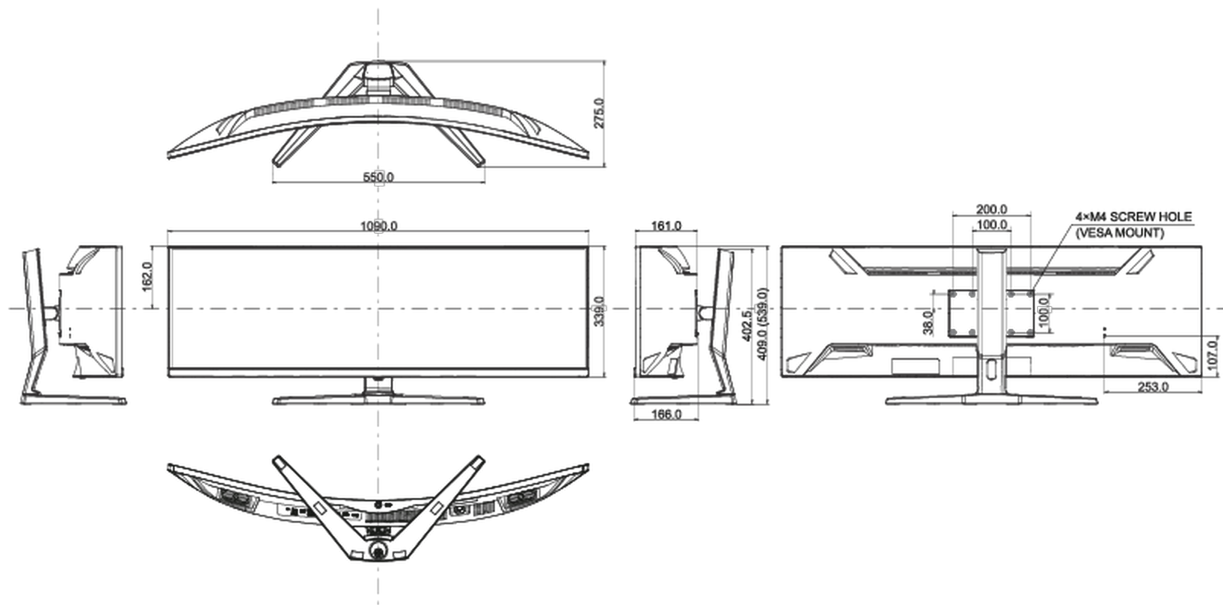

Design	borderless su tre lati
Diagonale	44.5 cm", 113cm
Pannello	VA, finitura opaca
Curvo	1500R
Risoluzione nativa	5120 x 1440 @165Hz (7.4 megapixel DQHD)
Format	32:9
Luminosità	450 cd/m ²
Contrasto statico	3000:1
Contrasto avanzato	80M:1
Tempo di risposta (MPRT)	0.8ms
Angolo di visione	orizzontale/verticale: 178°/178°, sinistra/destro 89°/89°, alto/giù: 89°/89°
Supporta colore	16.7mln 8bit (sRGB: 100%, NTSC: 80%)
Siincronizzazione orizzontale	30 - 260kHz
Angolo di visione L x H	1087.5 x 305.9mm, 42.8 x 12.0"
Pixel pitch	0.212mm
Color	opaca, nero

04 MECCANICA

Regolazione posizione display	altezza, tilt
Regolazione altezza	130mm
Angolo di inclinazione	20° alto; 3° giù
Montaggio VESA	200 x 100mm
Passaggio cavi	si

05 ACCESSORI INCLUSI

Cavo	di alimentazione, USB, HDMI, DP
Altro	guida rapida, guida di sicurezza

08 DIMENSIONI / PESO

Prodotti dimensioni L x H x P	1090 x 409(539) x 275mm
Box dimensioni L x H x P	1260 x 470 x 315mm
Peso (netto)	11.2kg
Peso (lordo)	16.4kg
EAN code	4948570122264

Tutti i marchi e i marchi registrati citati. E & O E. Specifiche soggette a modifiche senza preavviso. Tutti i display LCD è conforme alla norma ISO-9241-307:2008 in connessione con difetti dei pixel.