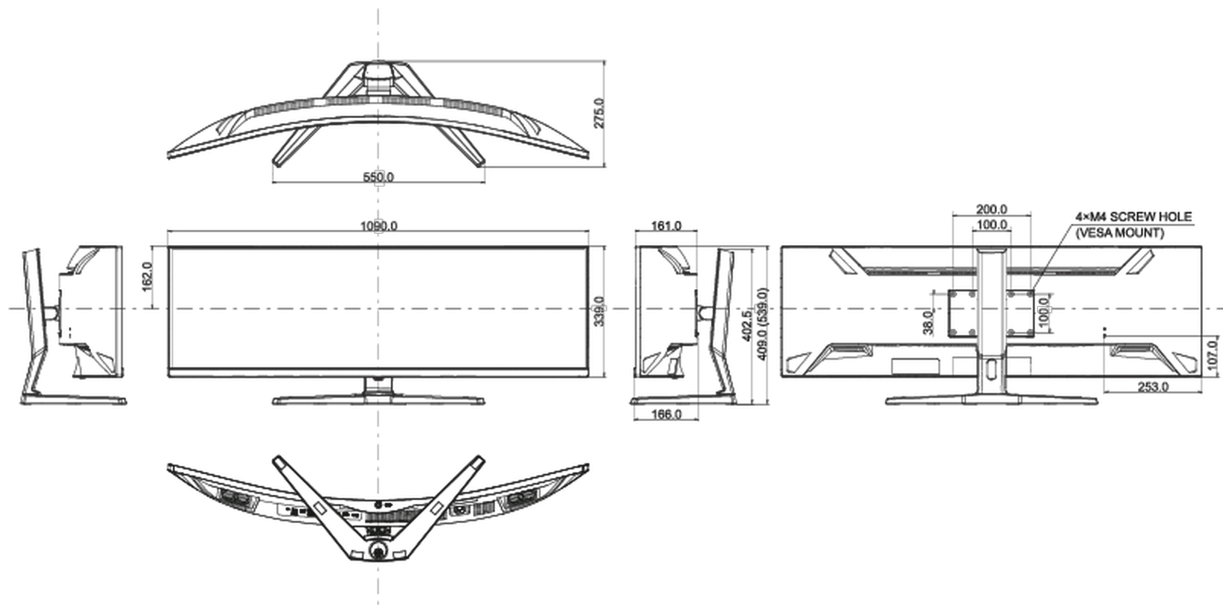

04 MECHANICKÉ ČÁSTI

Úpravy polohy	výška, náklon
Výškově nastavitelné	130mm
Úhel náklonu	20° nahoru; 3° dolů
VESA	200 x 100mm
Systém správy kabelů	ano

05 ZAHRNUTÉ PŘÍSLUŠENSTVÍ

Kabely	napájecí, USB, HDMI, DP
Ostatní	uživatelský manuál, instrukce bezpečnosti

08 ROZMĚRY / HMOTNOST

Rozměry výrobku Š x V x D	1090 x 409(539) x 275mm
Rozměry balení Š x V x D	1260 x 470 x 315mm
Váha (bez balení)	11.2kg
Váha (s balením)	16.4kg
EAN code	4948570122264

Všechny ochranné známky jsou registrovány a chráněny. Vyhrazené právo na změny. Veškeré ploché panely LCD splňují normu ISO-9241-307:2008 v oblasti počtu vadných pixelů.