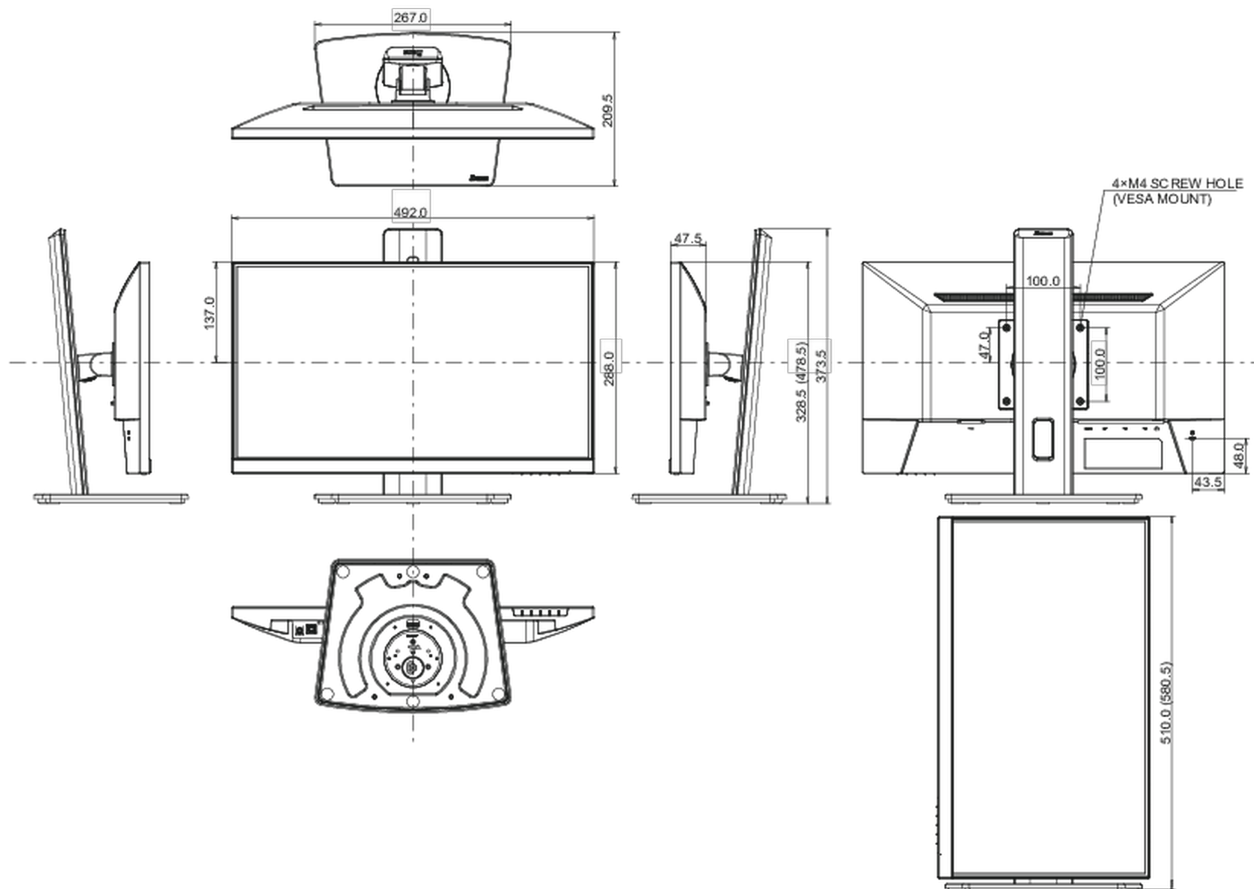

Kablovi

Strujni kabl, USB, HDMI

Ostalo

kratko uputstvo, bezbednosni vodič

06 UPRAVLJANJE NAPAJANJEM

Napajanje

interna

Potrošnja energije

% 1W tipično, 0.5W stand by, 0.3W isključen

07 ODRŽIVOST

Propisi

TCO Sertifikat, CE, TÜV-Bauart, EAC, VCCI-B, PSE, RoHS podrška, ErP, WEEE, REACH, UKCA

Klasa energetske efikasnosti (Regulation (EU) 2017/1369)

E

REACH SVHC

iznad 0.1%: Olova

08 DIMENZIJE / TEŽINA

Dimenzije proizvoda Š x V x D

492 x 328.5 (478.5) x 209.5mm

Dimenzije kutije Š x V x D

620 x 395 x 126mm

Težina (bez kutije)

3.9kg

Težina (sa kutijom)

5.3kg

EAN kod

4948570123025

All trademarks and registered trademarks acknowledged. E & O E. Specification subject to change without notice. All LCD's comply with ISO-9241-307:2008 in connection with pixel defects.