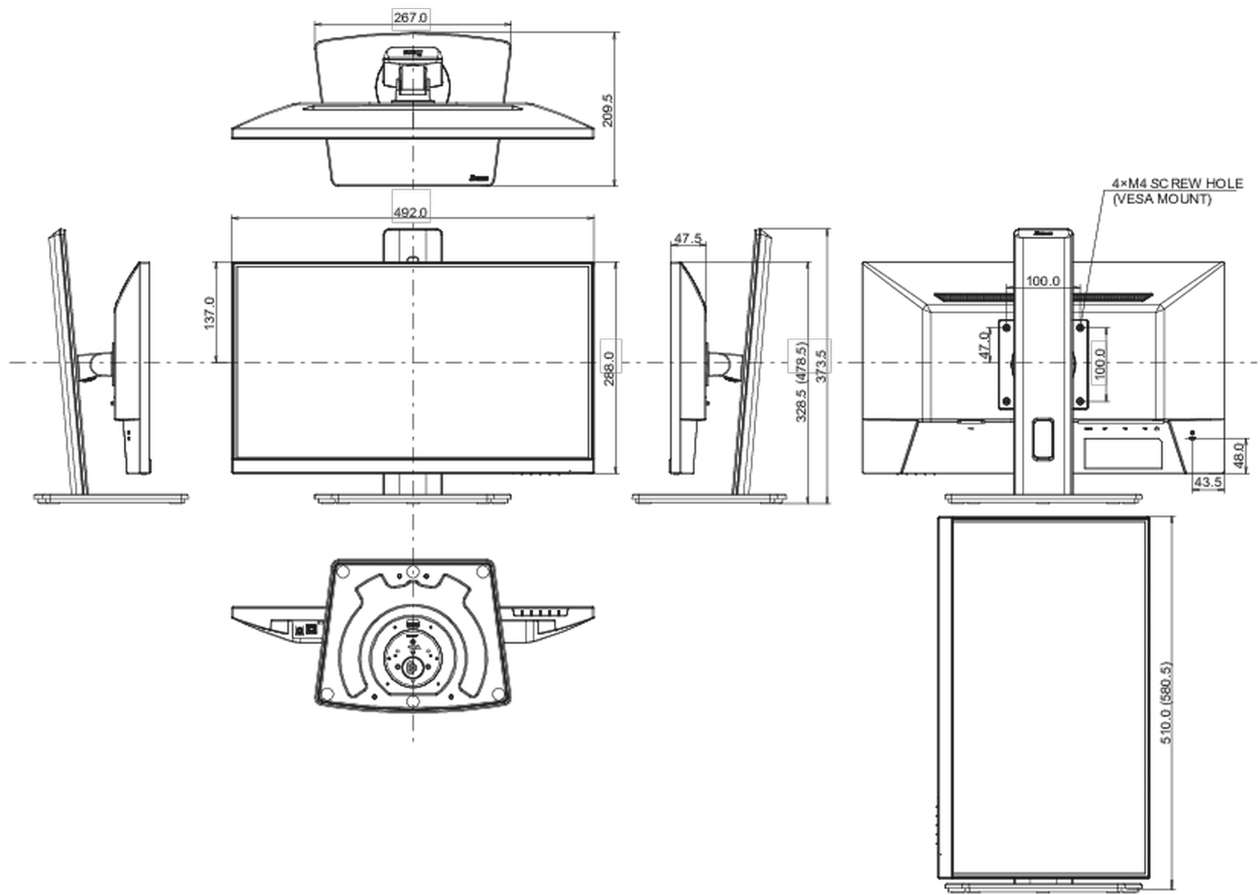

01 CARATTERISTICHE DISPLAY

Design	borderless su tre lati
Diagonale	21.5", 54.5cm
Pannello	IPS panel technology LED, finitura opaca
Risoluzione nativa	1920 x 1080 @100Hz (2.1 megapixel Full HD)
Format	16:9
Luminosità	250 cd/m ²
Contrasto statico	1000:1
Contrasto avanzato	80M:1
Tempo di risposta (MPRT)	1ms
Angolo di visione	orizzontale/verticale: 178°/178°, sinistra/destro 89°/89°, alto/giù: 89°/89°
Supporta colore	16.7mIn (sRGB: 96%; NTSC: 72%)
Siincronizzazione orizzontale	30 - 110kHz
Angolo di visione L x H	478.7 x 260.3mm, 18.8 x 10.3"
Pixel pitch	0.249mm
Color	opaca, nero

04 MECCANICA

Regolazione posizione display	altezza, swivel, tilt, perno (rotazione di entrambi i lati)
Regolazione altezza	150mm
Rotazione (funzione PIVOT)	90°
Snodo	90°; 45° sinistra; 45° destro
Angolo di inclinazione	23° alto; 5° giù

Montaggio VESA	100 x 100mm
Passaggio cavi	si

05 ACCESSORI INCLUSI

Cavo	di alimentazione, USB, HDMI
Altro	guida rapida, guida di sicurezza

06 ALIMENTAZIONE

Unità di alimentazione	interno
Alimentazione	AC 100 - 240V, 50/60Hz
Consumo energia	17W tipico, 0.5W stand by, 0.3W spento

Prodotti dimensioni L x H x P	492 x 328.5 (478.5) x 209.5mm
Box dimensioni L x H x P	620 x 395 x 126mm
Peso (netto)	3.9kg
Peso (lordo)	5.3kg
EAN code	4948570123025

Tutti i marchi e i marchi registrati citati. E & O E. Specifiche soggette a modifiche senza preavviso. Tutti i display LCD è conforme alla norma ISO-9241-307:2008 in connessione con difetti dei pixel.