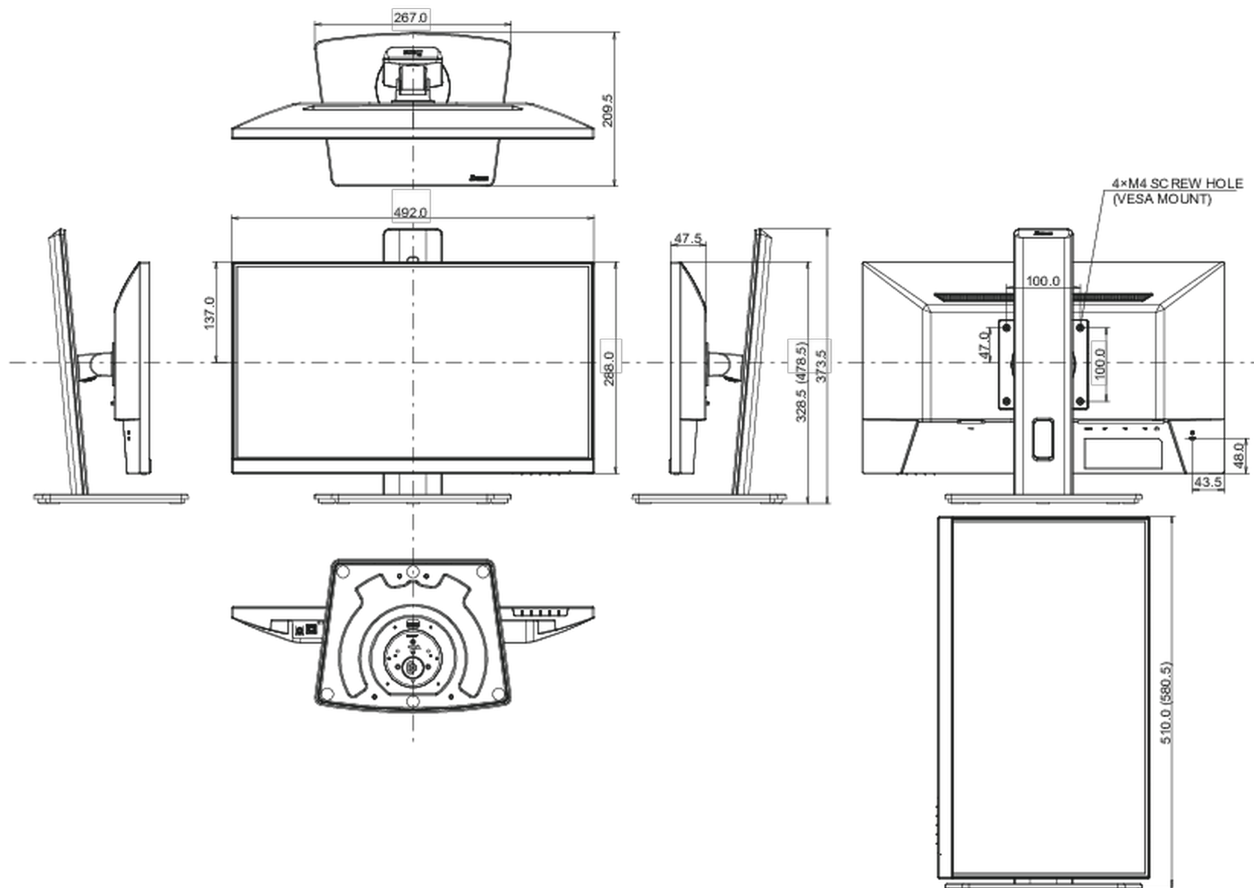

System spravy kabelu

ano

05 ZAHRNUTÉ PŘÍSLUŠENSTVÍ

Kabely

napájecí, USB, HDMI

Ostatní

uživatelský manuál, instrukce bezpečnosti

06 POWER-MANAGEMENT

Napájecí zdroj:

interní

Napájení

AC 100 - 240V, 50/60Hz

Odběr energie:

17W typisch, 0.5W odpočinek, 0.3W vypnutý

07 UDRŽITELNOST

Předpisy

TCO Certified, CE, TÜV-Bauart, EAC, VCCI-B, PSE, RoHS support, ErP, WEEE, REACH, UKCA

Energetická třída (Regulation (EU) 2017/1369)

E

REACH SVHC

nad 0.1% olova

08 ROZMĚRY / HMOTNOST

Rozměry výrobku Š x V x D

492 x 328.5 (478.5) x 209.5mm

Rozměry balení Š x V x D

620 x 395 x 126mm

Váha (bez balení)

3.9kg

Váha (s balením)

5.3kg

EAN code

4948570123025