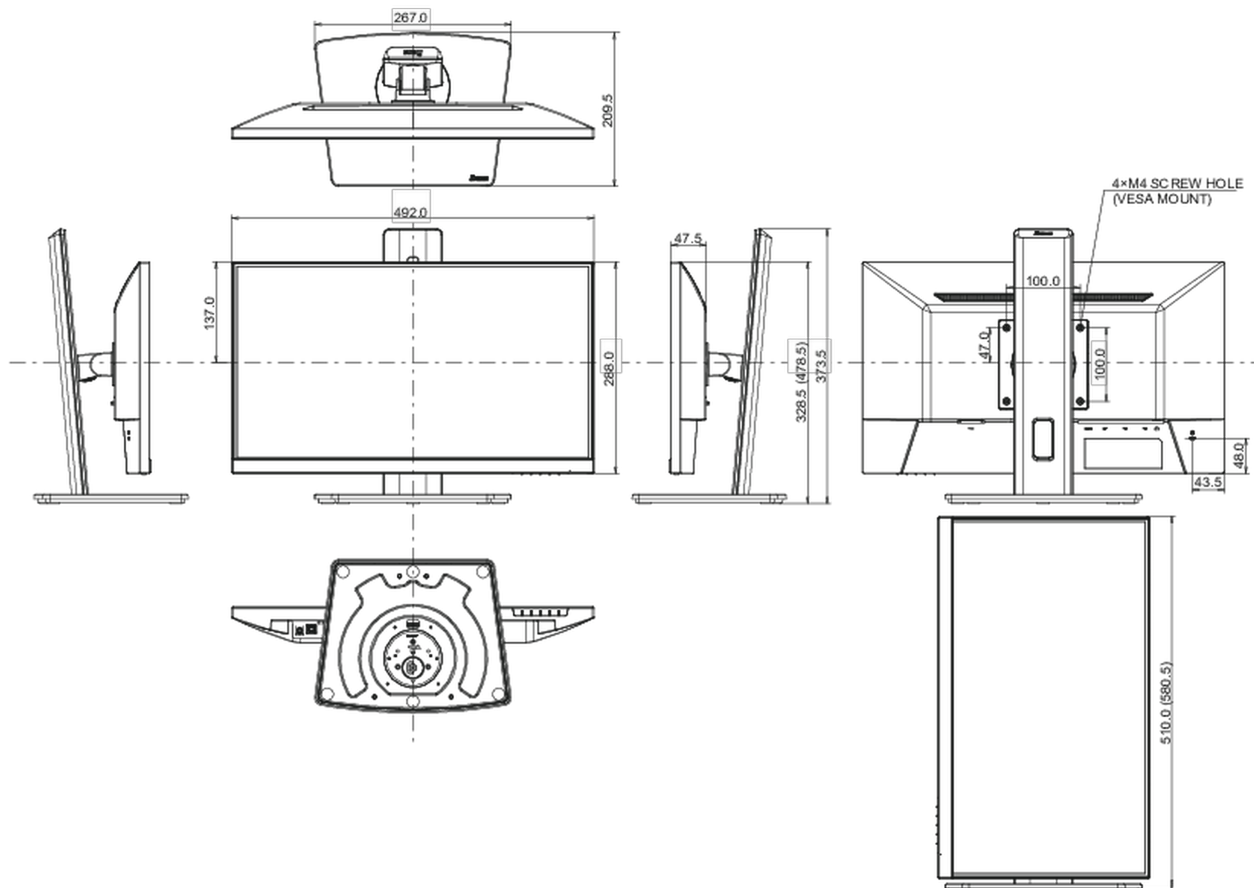

System spravy kabelu

ano

05 ZAHRNUTÉ PŘÍSLUŠENSTVÍ

Kabely

napájecí, USB, HDMI

Ostatní

uživatelský manuál, instrukce bezpečnosti

06 POWER-MANAGEMENT

Napájecí zdroj:

interní

Napájení

AC 100 - 240V, 50/60Hz

Odběr energie:

17W typisch, 0.5W odpočinek, 0.3W vypnutý

07 UDRŽITELNOST

Předpisy

TCO Certified, CE, TÜV-Bauart, EAC, VCCI-B, PSE, RoHS support, ErP, WEEE, REACH, UKCA

Energetická třída (Regulation (EU) 2017/1369)

E

REACH SVHC

nad 0.1% olova

08 ROZMĚRY / HMOTNOST

Rozměry výrobku Š x V x D

492 x 328.5 (478.5) x 209.5mm

Rozměry balení Š x V x D

620 x 395 x 126mm

Váha (bez balení)

3.9kg

Váha (s balením)

5.3kg

EAN code

4948570123025