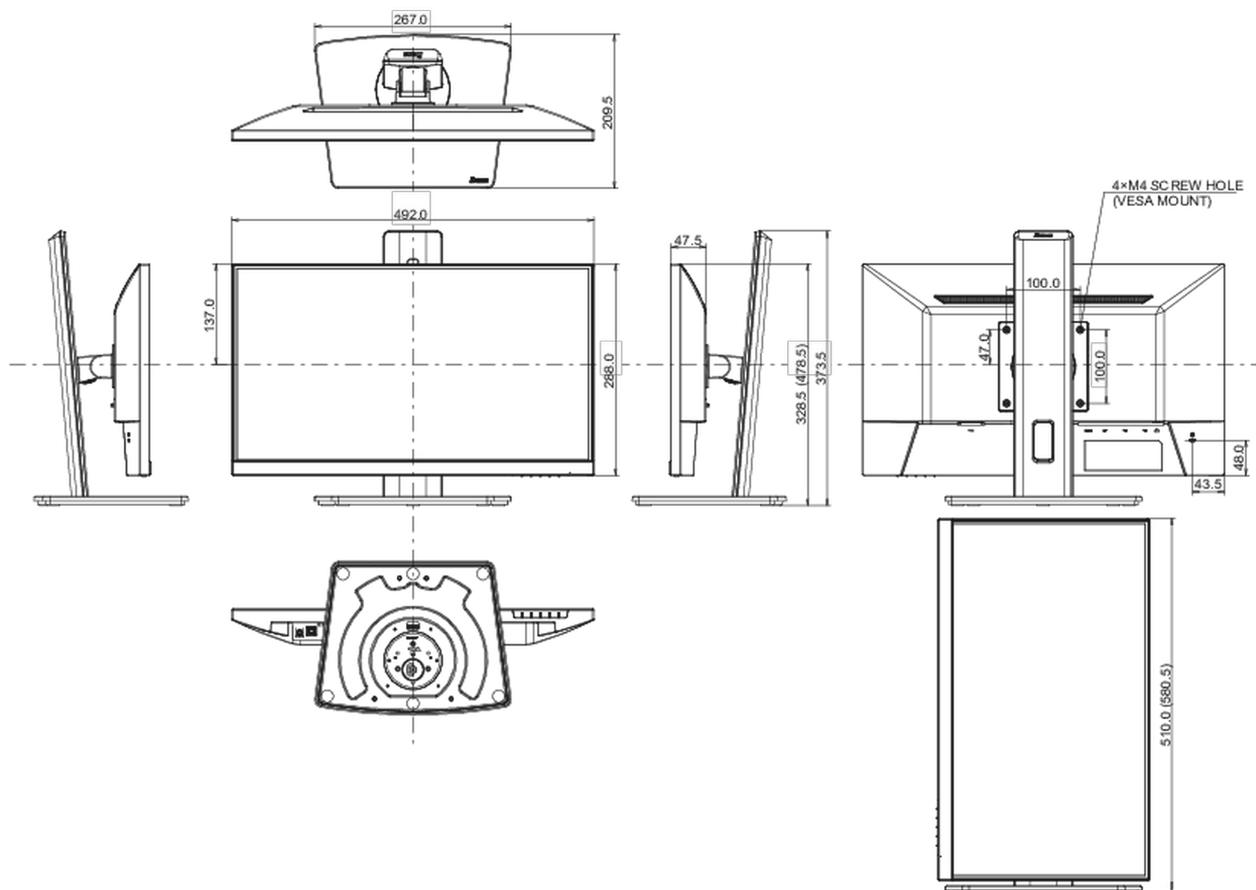

Крепления для кабелей

да

05 6.АКСЕССУАРЫ

Кабели

Питание, USB, HDMI

Прочее

Краткое руководство по началу работы, Руководство по безопасности

06 POWER-MANAGEMENT

Блок питания

внутренний

Питание

AC 100 - 240V, 50/60Гц

Потребляемая мощность

17W стандарт, 0.5W ожидание, 0.3W отключено

07 СТАНДАРТЫ

Сертификаты

TCO Certified, CE, TÜV-Bauart, EAC, VCCI-B, PSE, RoHS support, ErP, WEEE, REACH, UKCA

REACH SVHC

свинца, превышает 0.1%

08 РАЗМЕР / ВЕС

Размер продукта Ш x В x Г

492 x 328.5 (478.5) x 209.5мм

Размер коробки Ш x В x Г

620 x 395 x 126мм

Вес (без упаковки)

3.9кг

Вес (с упаковкой)

5.3кг

EAN код

4948570123025