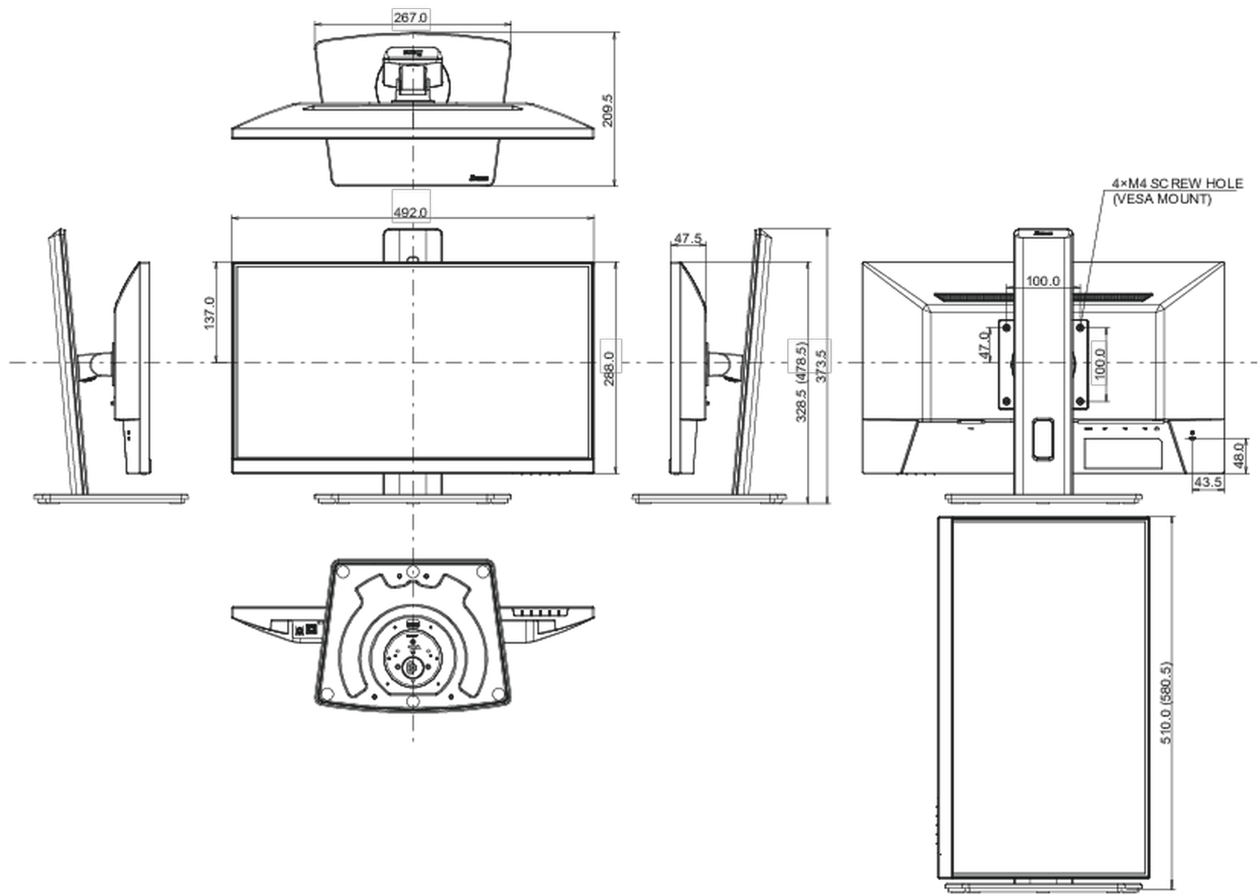

04 MECHANISME

| | |
|---------------------|---|
| Positieaanpassingen | hoogte, draaien, kantelen, pivot (rotatie aan beide zijden) |
| Hoogte-instelling | 150mm |
| Rotatie | 90° |
| Draibare voet | 90°; 45° links; 45° rechts |

Energie efficiëntie klasse (Regulation (EU) 2017/1369) E

REACH SVHC meer dan 0.1%: Lood

08 AFMETINGEN / GEWICHT

Product afmetingen B x H x D 492 x 328.5 (478.5) x 209.5mm

Doos afmetingen B x H x D 620 x 395 x 126mm

Gewicht (zonder doos) 3.9kg

Gewicht (inclusief doos) 5.3kg

EAN code 4948570123025

Alle handelsmerken zijn geregistreerd. Gegevens onder voorbehoud van zetfouten. Specificaties kunnen vooraf en zonder opgave van reden gewijzigd worden. Alle LCD-panels vallen onder ISO-9241-307:2008 inzake pixelfouten.