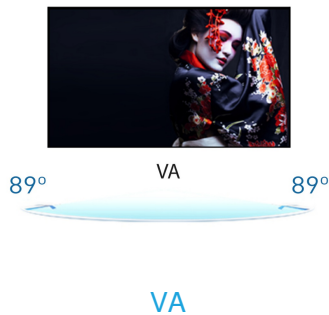

VA panel technology offers higher contrast, darker blacks and much better viewing angles than standard TN technology. The screen will look good no matter what angle you look at it.