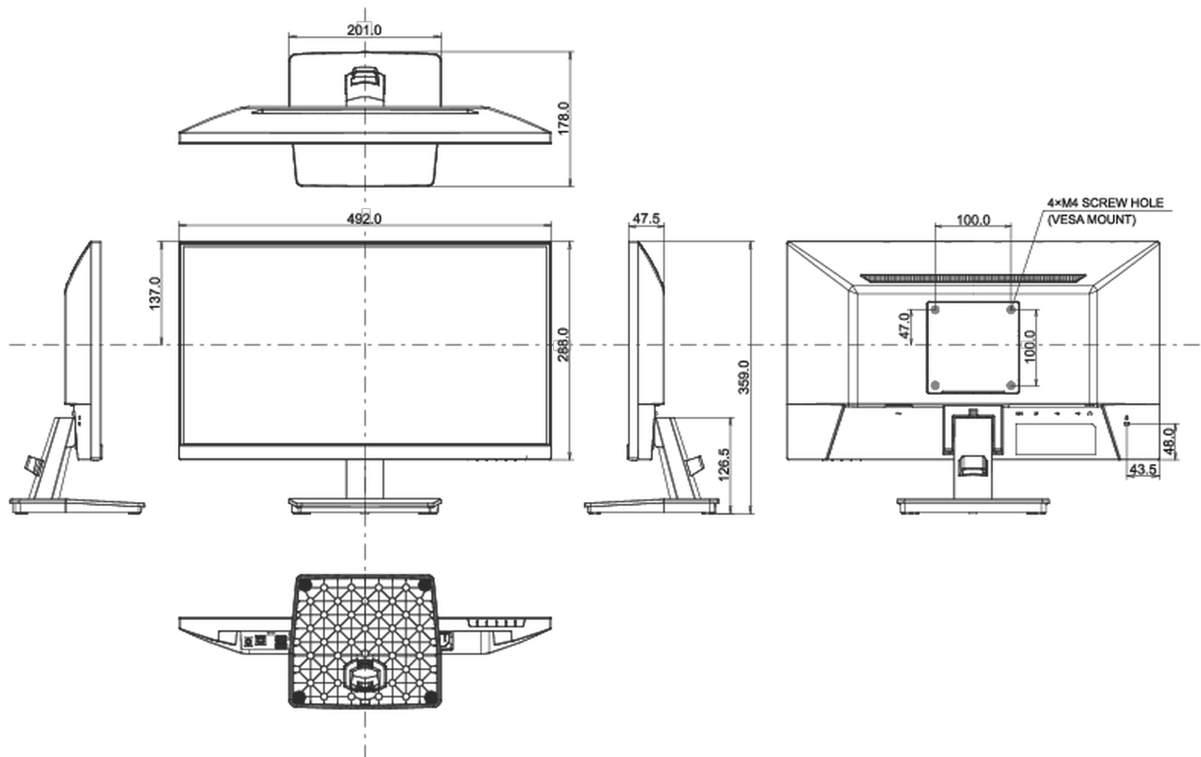

## 08 ROZMĚRY / HMOTNOST

Rozměry výrobku Š x V x D	492 x 359 x 178mm
Rozměry balení Š x V x D	564 x 380 x 122mm
Váha (bez balení)	2.6kg
Váha (s balením)	3.6kg
EAN code	4948570122639

Všechny ochranné známky jsou registrovány a chráněny. Vyhrazené právo na změny. Veškeré ploché panely LCD splňují normu ISO-9241-307:2008 v oblasti počtu vadných pixelů.