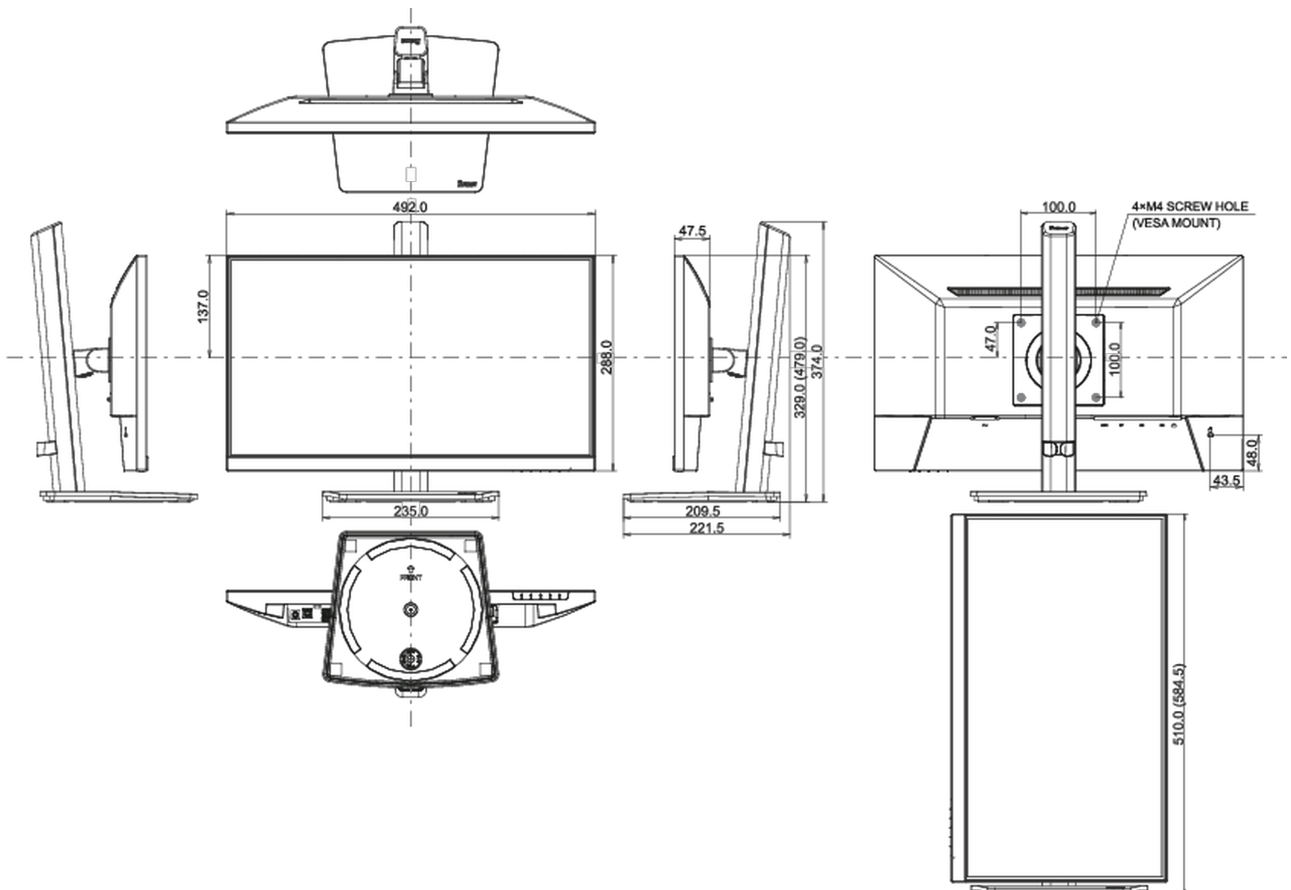

Крепления для кабелей

да

05 6.АКСЕССУАРЫ

Кабели

Питание, USB, HDMI

Прочее

Краткое руководство по началу работы, Руководство по безопасности

06 POWER-MANAGEMENT

Блок питания

внутренний

Питание

AC AC - 100V, 240V, 50Гц

Потребляемая мощность

17W стандарт, 0.5W ожидание, 0.3W отключено

07 СТАНДАРТЫ

Сертификаты

TCO Certified, CE, TÜV-Bauart, EAC, VCCI-B, PSE, RoHS support, ErP, WEEE, REACH, UKCA

REACH SVHC

свинца, превышает 0.1%

08 РАЗМЕР / ВЕС

Размер продукта Ш x В x Г

492 x 329 (479) x 209.5мм

Размер коробки Ш x В x Г

620 x 395 x 126мм

Вес (без упаковки)

4.2кг

Вес (с упаковкой)

5.4кг

EAN код

4948570122646