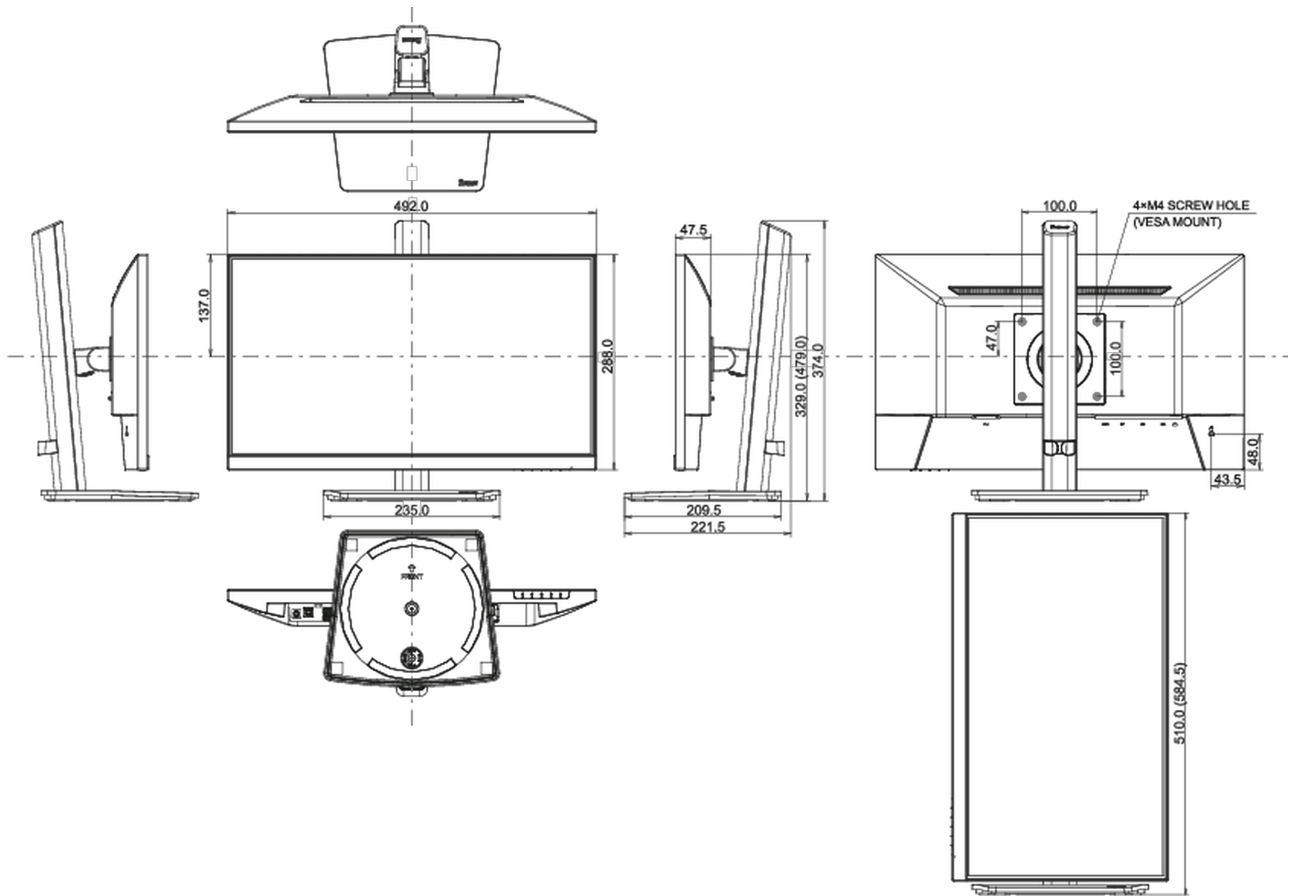

All trademarks and registered trademarks acknowledged. E & O E. Specification subject to change without notice. All LCD's comply with ISO-9241-307:2008 in connection with pixel defects.

© IIYAMA CORPORATION. ALL RIGHTS RESERVED