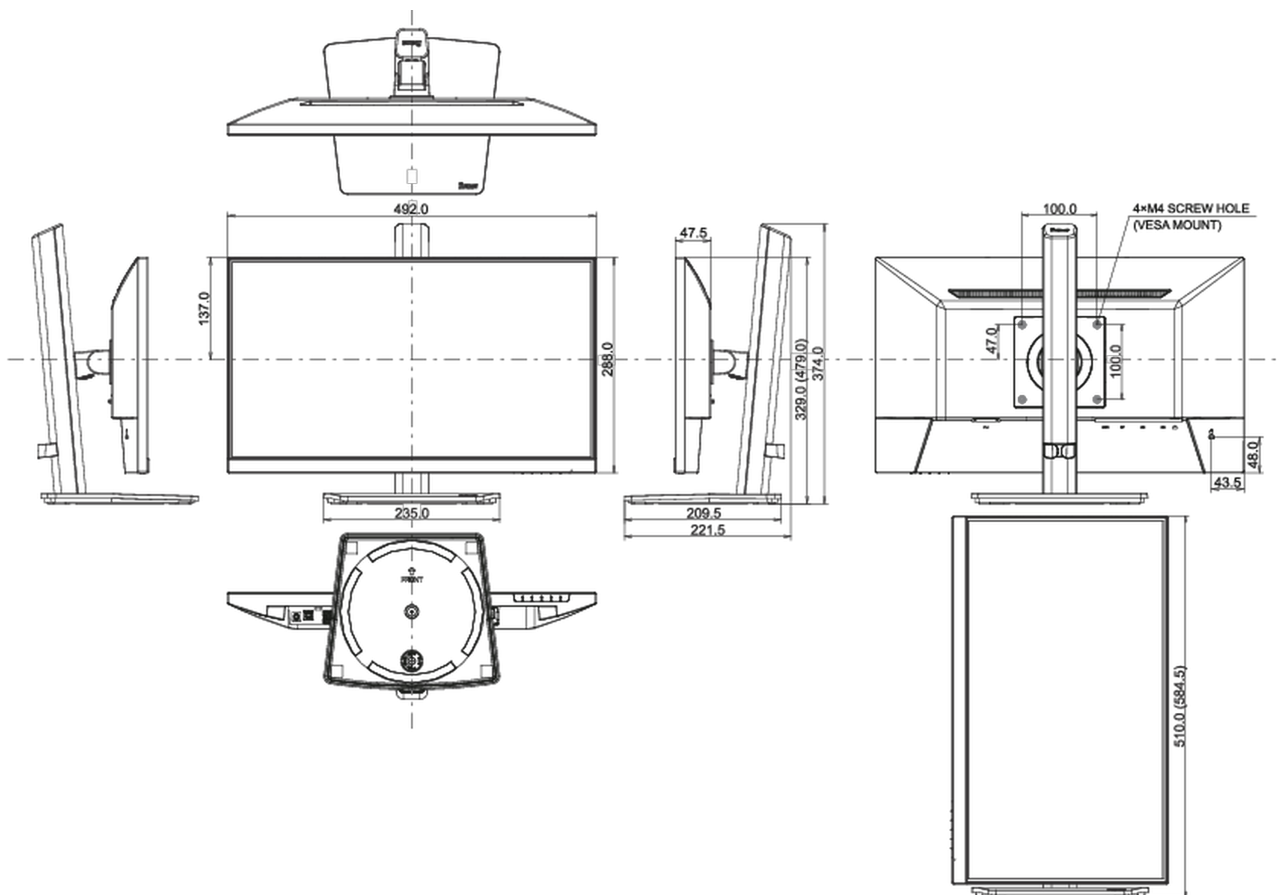

## 08 DIMENSIONS / POIDS

**Dimensions produit L x H x P** 492 x 329 (479) x 209.5mm

**Dimensions de la boîte L x H x P** 620 x 395 x 126mm

**Poids (sans boîte)** 4.2kg

**Poids (avec boîte)** 5.4kg

**Code EAN** 4948570122646