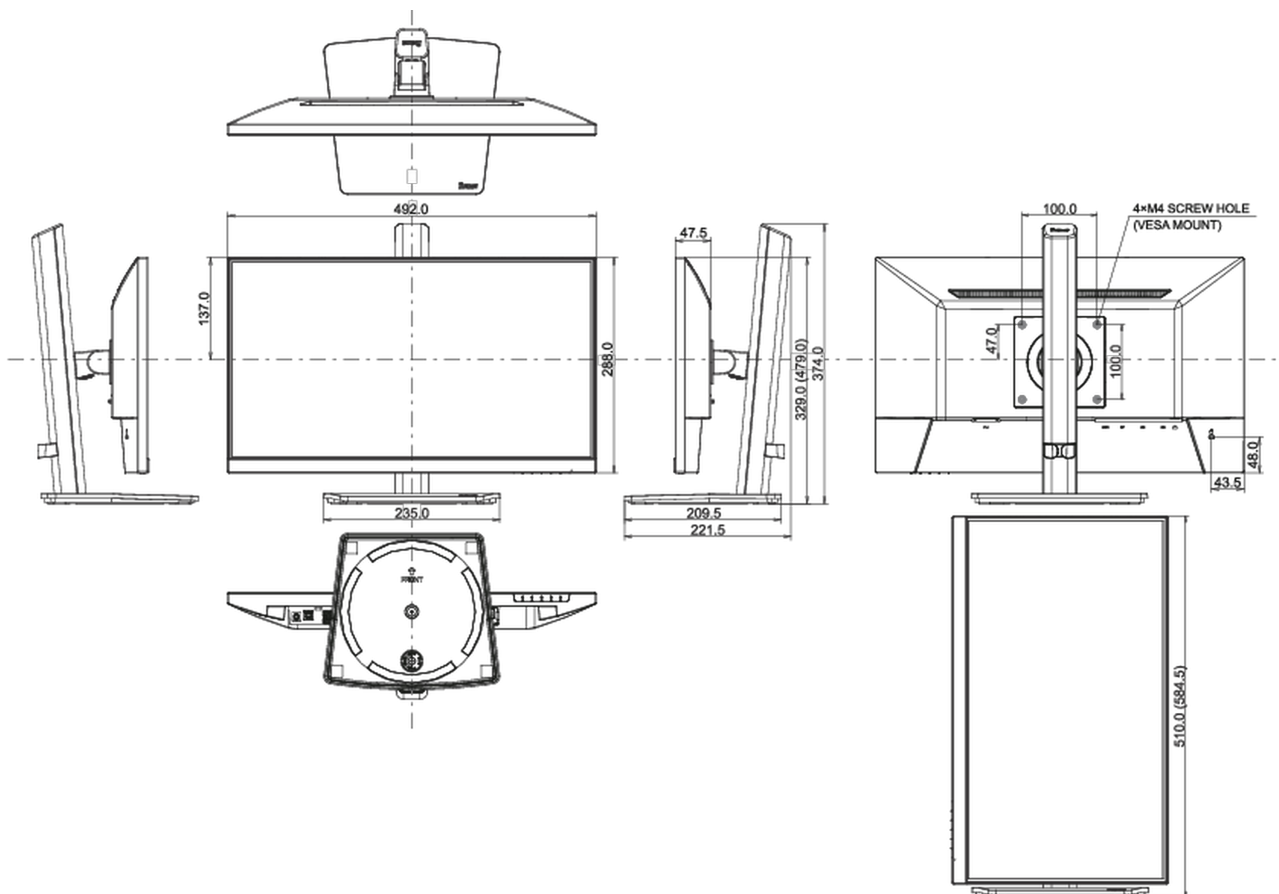

05 ZAHRNUTÉ PŘÍSLUŠENSTVÍ

Kabely

napájecí, USB, HDMI

Ostatní

uživatelský manuál, instrukce bezpečnosti

06 POWER-MANAGEMENT

Napájecí zdroj:

interní

Napájení

AC AC - 100V, 240V, 50Hz

Odběr energie:

17W typisch, 0.5W odpočinek, 0.3W vypnutý

07 UDRŽITELNOST

Předpisy

TCO Certified, CE, TÜV-Bauart, EAC, VCCI-B, PSE, RoHS support, ErP, WEEE, REACH, UKCA

Energetická třída (Regulation (EU) 2017/1369)

E

REACH SVHC

nad 0.1% olova

08 ROZMĚRY / HMOTNOST

Rozměry výrobku Š x V x D

492 x 329 (479) x 209.5mm

Rozměry balení Š x V x D

620 x 395 x 126mm

Váha (bez balení)

4.2kg

Váha (s balením)

5.4kg

EAN code

4948570122646