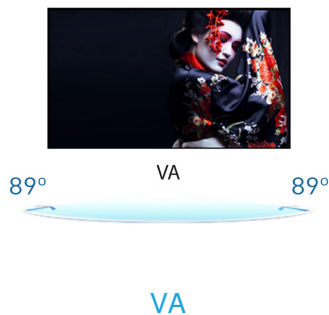

VA panel technology offers higher contrast, darker blacks and much better viewing angles than standard TN technology. The screen will look good no matter what angle you look at it.