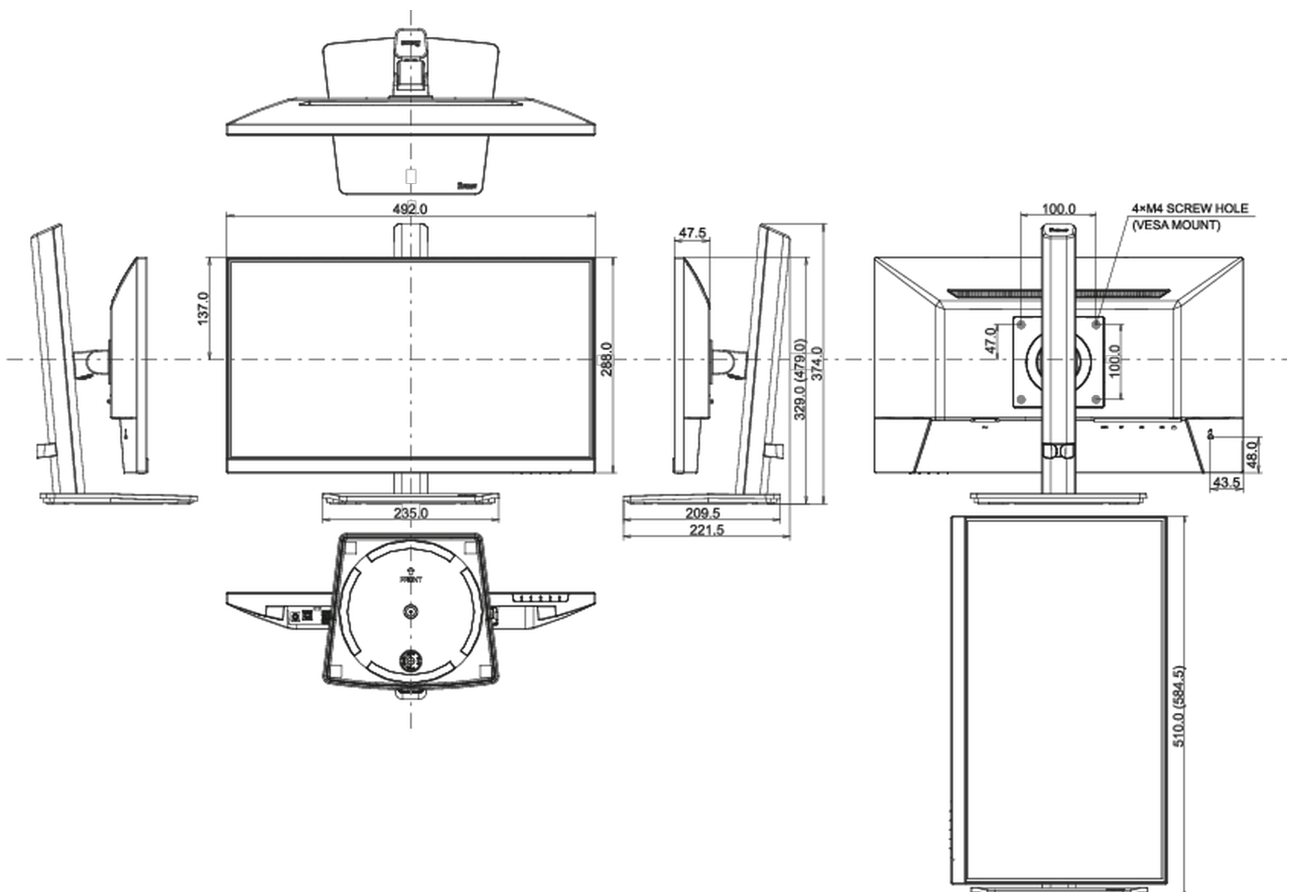

TCO Certified, CE, TÜV-Bauart, EAC, VCCI-B, PSE, RoHS support, ErP, WEEE, REACH, UKCA

REACH SVHC

свинца, превышает 0.1%

08 РАЗМЕР / ВЕС

Размер продукта Ш x В x Г

492 x 329 (479) x 209.5мм

Размер коробки Ш x В x Г

620 x 395 x 126мм

Вес (без упаковки)

4.2кг

Вес (с упаковкой)

5.4кг

EAN код

4948570122646

Все товарные знаки и торговые марки являются собственностью их владельцев и они защищены. Ошибки и изменения допускаются. Спецификации могут быть изменены без уведомления. Все LCD мониторы соответствуют стандарту ISO-9241-307:2008 по политике битых пикселей.