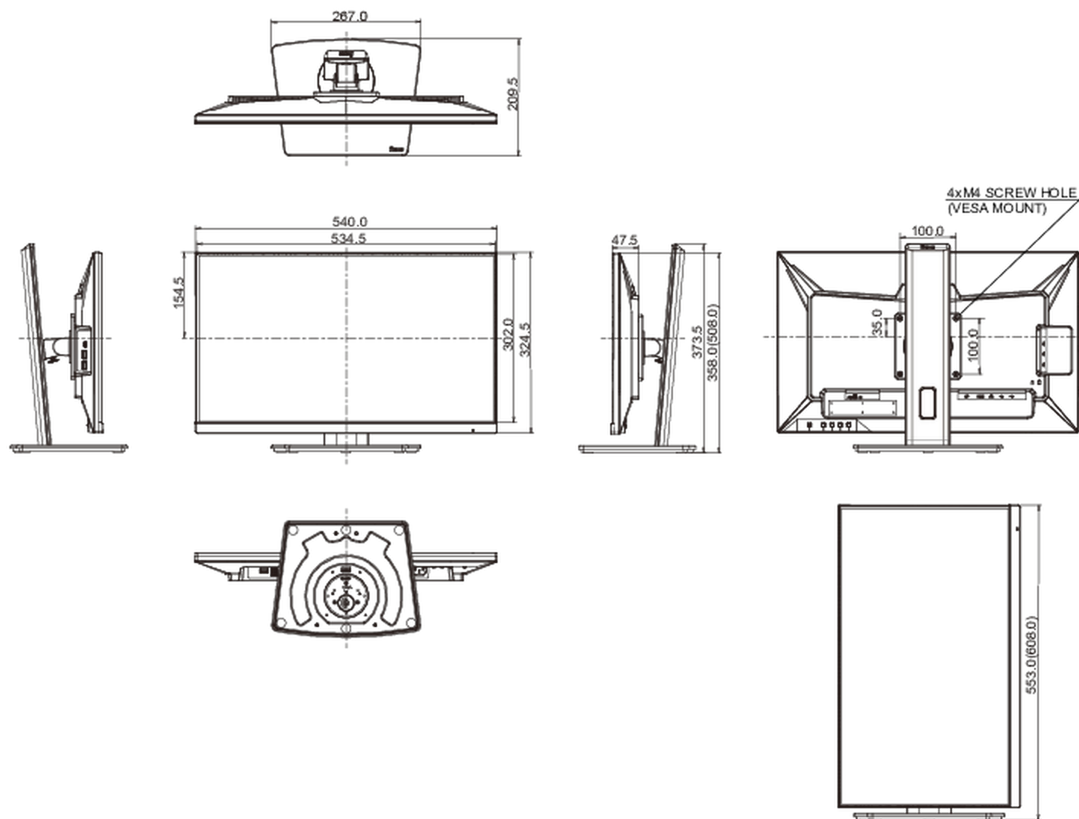

05 ZAHRNUTÉ PŘÍSLUŠENSTVÍ

Kabely

napájecí, USB, HDMI, DP

Ostatní

uživatelský manuál, instrukce bezpečnosti

06 POWER-MANAGEMENT

Napájecí zdroj:

interní

Napájení

AC 100 - 240V, 50/60Hz

Odběr energie:

25W typisch, 0.5W odpočinek, 0.3W vypnutý

07 UDRŽITELNOST

Předpisy

CE, TÜV-Bauart, EAC, VCCI-B, PSE, RoHS support, ErP, WEEE, REACH, UKCA

Energetická třída (Regulation (EU) 2017/1369)

F

REACH SVHC

nad 0.1% olova

08 ROZMĚRY / HMOTNOST

Rozměry výrobku Š x V x D

540 x 358 (508) x 209.5mm

Váha (bez balení)

5.9kg

EAN code

4948570123179