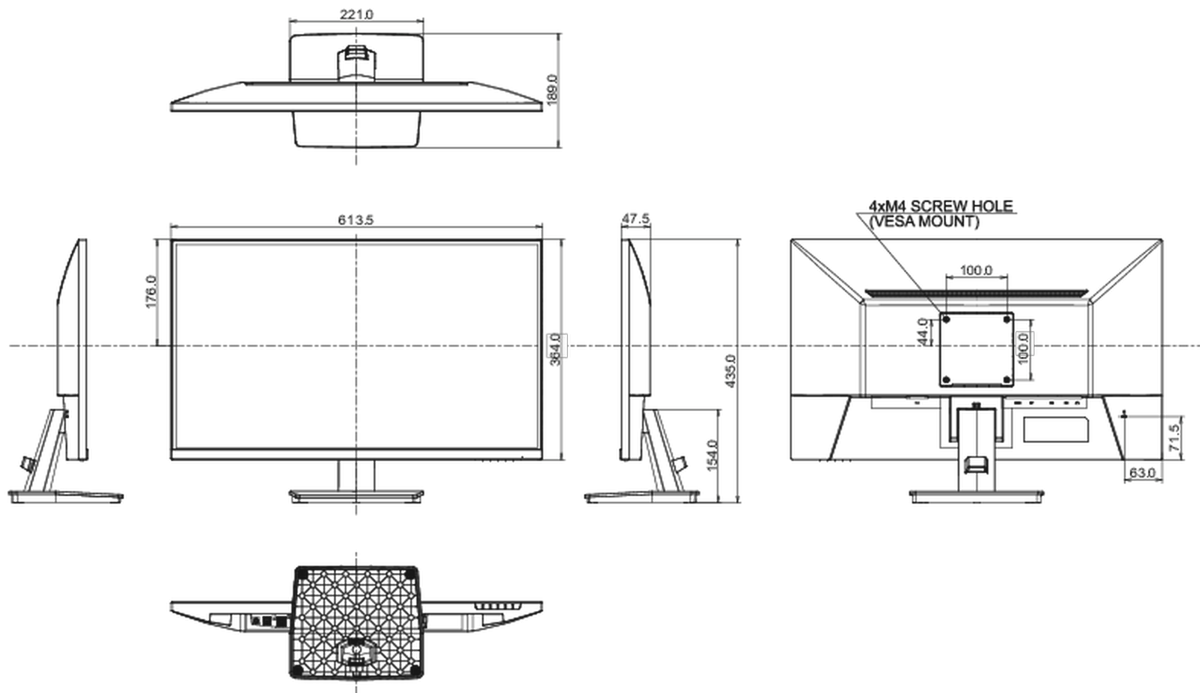

01 ХАРАКТЕРИСТИКИ ДИСПЛЕЯ

Дизайн	3-side borderless
Диагональ	27", 68.5см
Панель	IPS панель с технологией LED, матовая поверхность
Разрешение	2560 x 1440 @100Гц (3.7 megapixel WQHD)
Соотношение сторон	16:9
Яркость	250 cd/m ²
Контрастность	1300:1
Расширенная контрастность	80M:1
Время отклика (MPRT)	1ms
Видимая область	горизонталь/вертикаль: 178°/178°, право/лево: 89°/89°, вверх/вниз: 89°/89°
Поддержка цвета	16.7млн (sRGB: 96%; NTSC: 72%)
Частота горизонтальной развертки	30 - 151кГц
Видимая область Ш x В	596.7 x 335.7мм, 23.5 x 12.2"
Размер пикселя	0.233мм
Colour	матовый, чернить

REACH SVHC

свинца, превышает 0.1%

08 РАЗМЕР / ВЕС

Размер продукта Ш x В x Г

613.5 x 435 x 189мм

Размер коробки Ш x В x Г

688 x 465 x 125мм

Вес (без упаковки)

4.2кг

Вес (с упаковкой)

5.7кг

EAN код

4948570123070

Все товарные знаки и торговые марки являются собственностью их владельцев и они защищены. Ошибки и изменения допускаются. Спецификации могут быть изменены без уведомления. Все LCD мониторы соответствуют стандарту ISO-9241-307:2008 по политике битых пикселей.