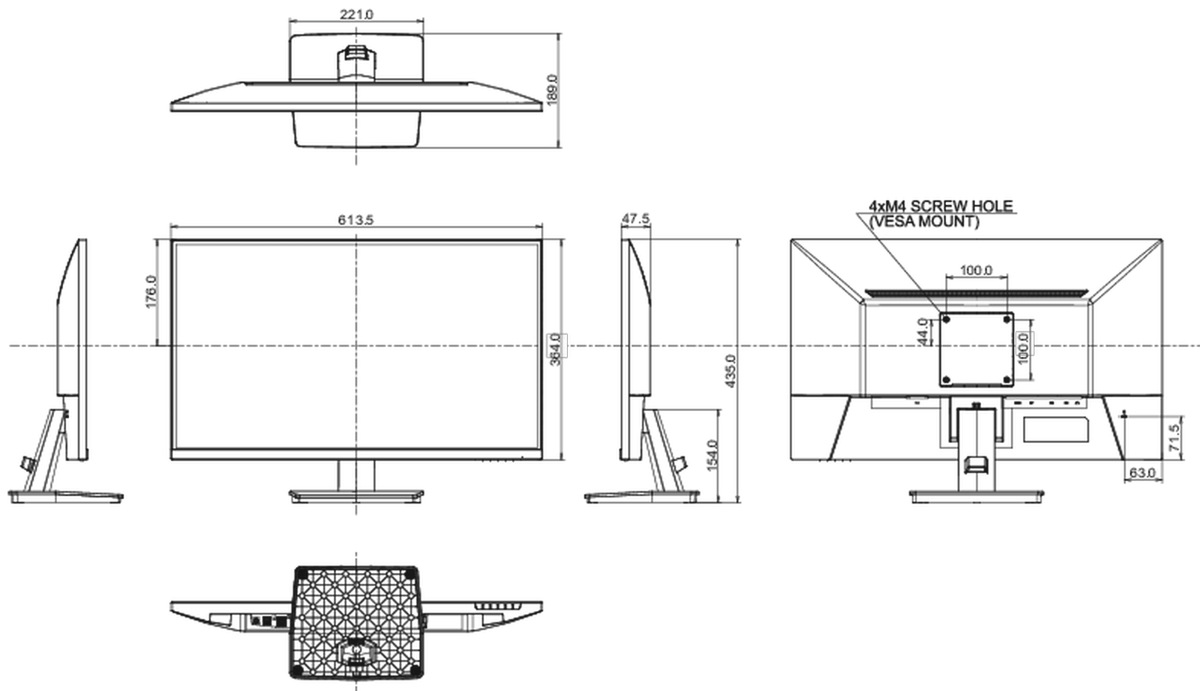

01 CARACTERÍSTICAS DE LA PANTALLA

Diseño	3 lados sin bordes
Diagonal	27", 68.5cm
Pantalla	IPS panel technology, acabado mate
Resolución nativa	2560 x 1440 @100Hz (3.7 megapixel WQHD)
Resolucion nativa	100Hz
Relación de aspecto	16:9
Brillo	250 cd/m ²
Contraste estático	1300:1
Contraste avanzado	80M:1
Tiempo de respuesta (MPRT)	1ms
Área de visualización	horizontal/vertical: 178°/178°, derecho/izquierdo: 89°/89°, arriba/abajo: 89°/89°
Soporte de Color	16.7mln (sRGB: 96%; NTSC: 72%)
Sincronización horizontal	30 - 151kHz
Área de visualización h x v	596.7 x 335.7mm, 23.5 x 12.2"
Pixel pitch	0.233mm
Colour	mate, negro

04 ASPECTOS MECÁNICOS

Soporte de altura regulable	inclinación
Ángulo de inclinación	22° arriba; 4° abajo
Montaje VESA	100 x 100mm
Sistema de gestión de cables	si

05 ACCESSORIES INCLUDED

Cable	de alimentación, USB, HDMI, DP
Otro	guía de inicio rápido, guía de seguridad

08 DIMENSIONES / PESO

Producto dimensiones W x H x D	613.5 x 435 x 189mm
Dimensiones de la caja (ancho x alto x fondo)	688 x 465 x 125mm
Peso (sin caja)	4.2kg
Peso (con caja)	5.7kg
Código EAN	4948570123070