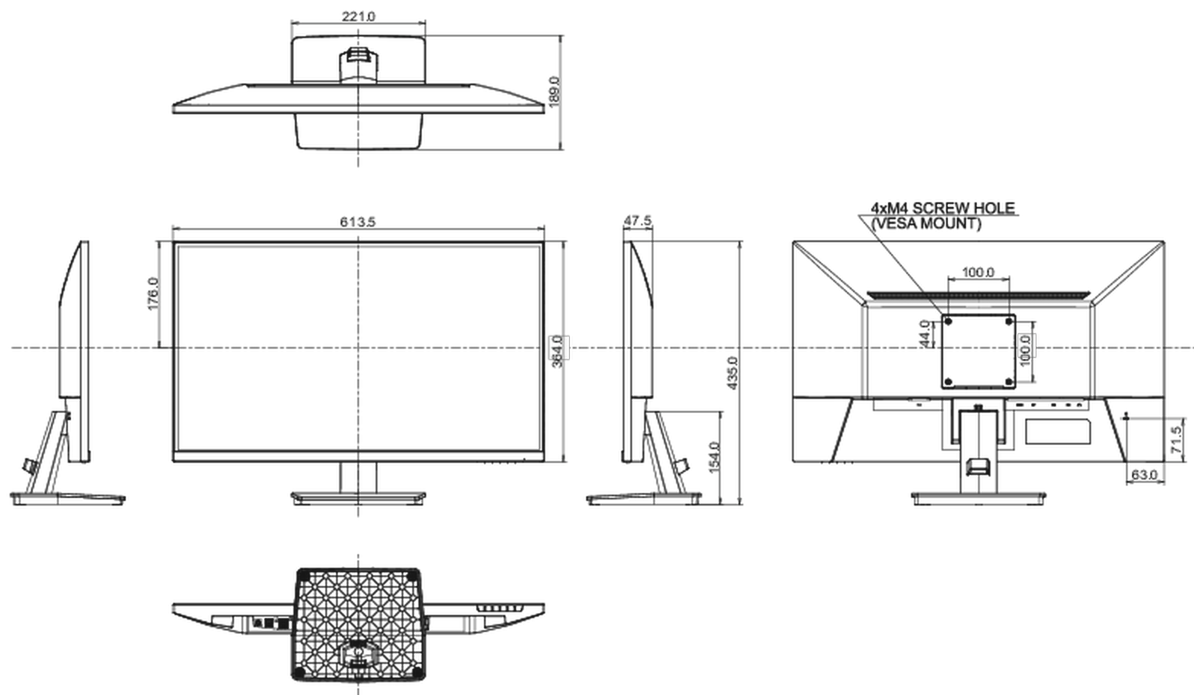

Kabely

napájecí, USB, HDMI, DP

Ostatní

uživatelský manuál, instrukce bezpečnosti

06 POWER-MANAGEMENT

Napájecí zdroj:

interní

Odběr energie:

22W typisch, 0.5W odpočinek, 0.3W vypnutý

07 UDRŽITELNOST

Předpisy

TCO Certified, CE, TÜV-Bauart, EAC, VCCI-B, PSE, RoHS support, ErP, WEEE, REACH, UKCA

Energetická třída (Regulation (EU) 2017/1369)

E

REACH SVHC

nad 0.1% olova

08 ROZMĚRY / HMOTNOST

Rozměry výrobku Š x V x D

613.5 x 435 x 189mm

Rozměry balení Š x V x D

688 x 465 x 125mm

Váha (bez balení)

4.2kg

Váha (s balením)

5.7kg

EAN code

4948570123070

Všechny ochranné známky jsou registrovány a chráněny. Vyhrazené právo na změny. Veškeré ploché panely LCD splňují normu ISO-9241-307:2008 v oblasti počtu vadných pixelů.