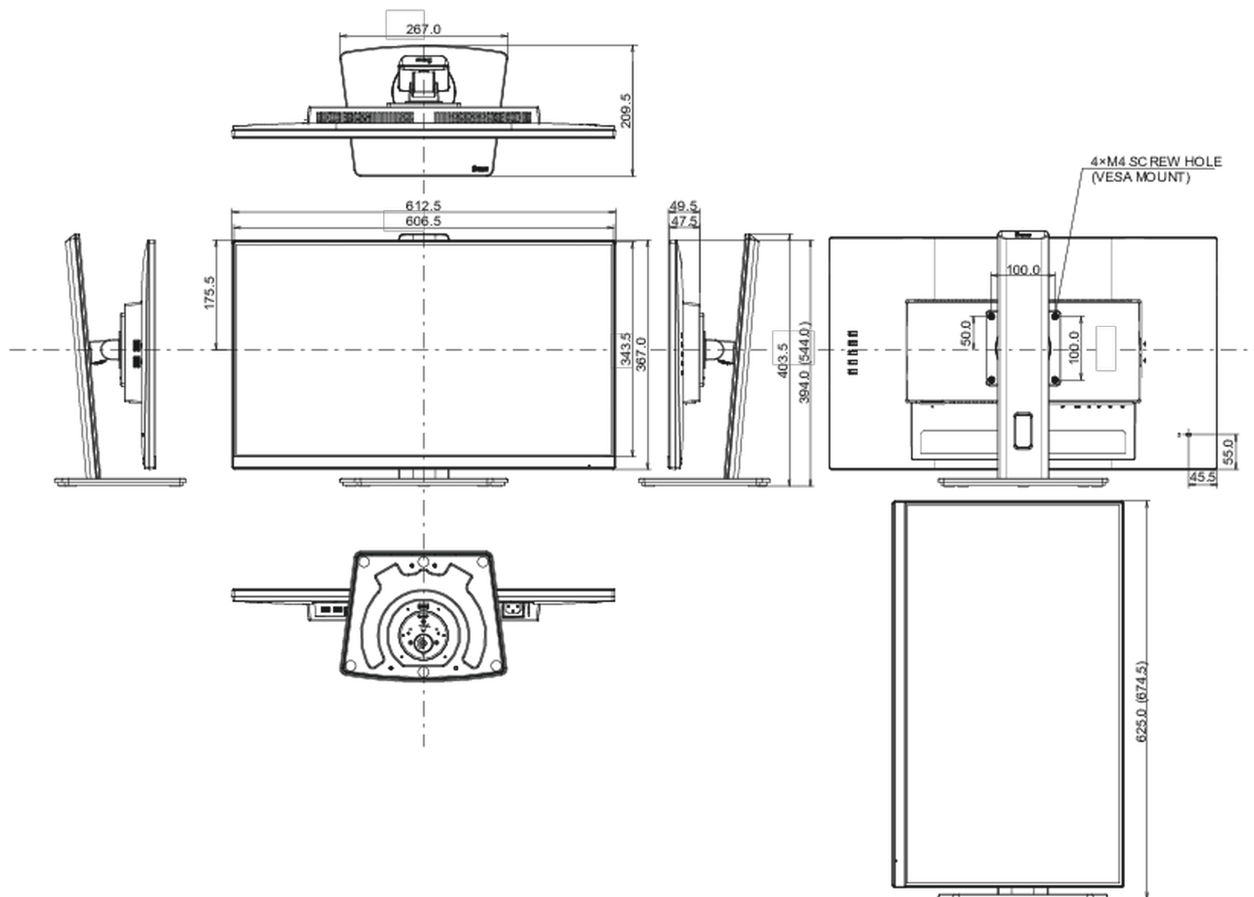

04 MECCANICA

Regolazione posizione display	altezza, swivel, tilt, perno (rotazione di entrambi i lati)
Regolazione altezza	150mm
Rotazione (funzione PIVOT)	90°
Snodo	90°; 45° sinistra; 45° destro
Angolo di inclinazione	22° alto; 5° giù

Montaggio VESA	100 x 100mm
Passaggio cavi	si

05 ACCESSORI INCLUSI

Cavo	di alimentazione, USB, HDMI, DP
Altro	guida rapida, guida di sicurezza

06 ALIMENTAZIONE

Unità di alimentazione	interno
Alimentazione	AC 100 - 240V, 50/60Hz
Consumo energia	17W tipico, 0.5W stand by, 0.3W spento

Prodotti dimensioni L x H x P	612.5 x 394 (544) x 209.5mm
Box dimensioni L x H x P	690 x 455 x 168mm
Peso (netto)	5.7kg
EAN code	4948570123360

Tutti i marchi e i marchi registrati citati. E & O E. Specifiche soggette a modifiche senza preavviso. Tutti i display LCD è conforme alla norma ISO-9241-307:2008 in connessione con difetti dei pixel.