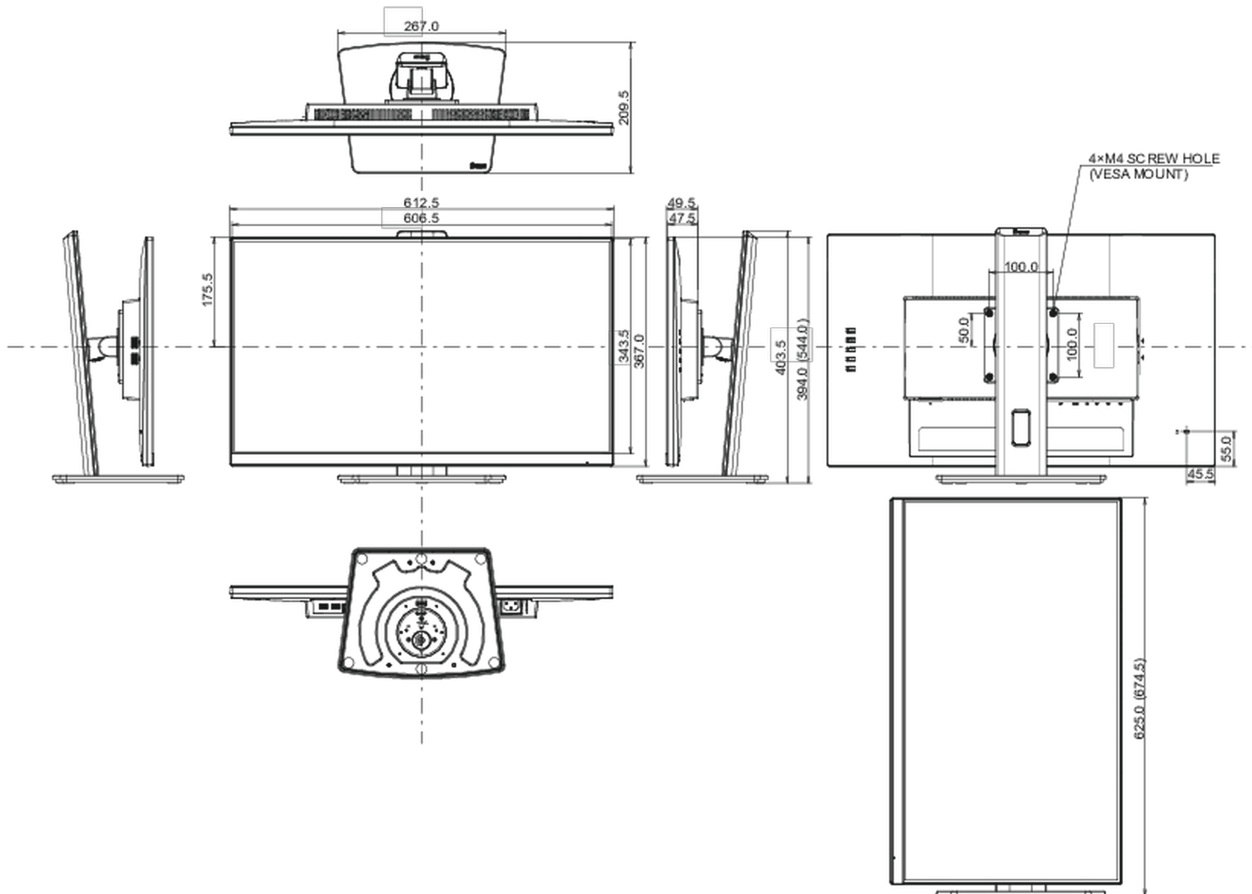

## 04 MECHANIKUS

Kijelző helyzetének beállítása	magasság, forgatható, billenthető, forgatható (forgatás mindkét oldalra)
Magasság beállítása	150mm
Forgatás (PIVOT funkció - portré mód)	90°
Forgó állvány	90°; 45° bal; 45° jobb
Hajlásszög	22° fel; 5° le
VESA állvány	100 x 100mm
Kábelkezelő rendszer	igen

## 08 MÉRETEK / SÚLY

Termék méretei Sz x H x M	612.5 x 394 (544) x 209.5mm
Doboz méretei Sz x H x M	690 x 455 x 168mm
Súly (doboz nélkül)	5.7kg
EAN kód	4948570123360

*All trademarks and registered trademarks acknowledged. E & O E. Specification subject to change without notice. All LCD's comply with ISO-9241-307:2008 in connection with pixel defects.*