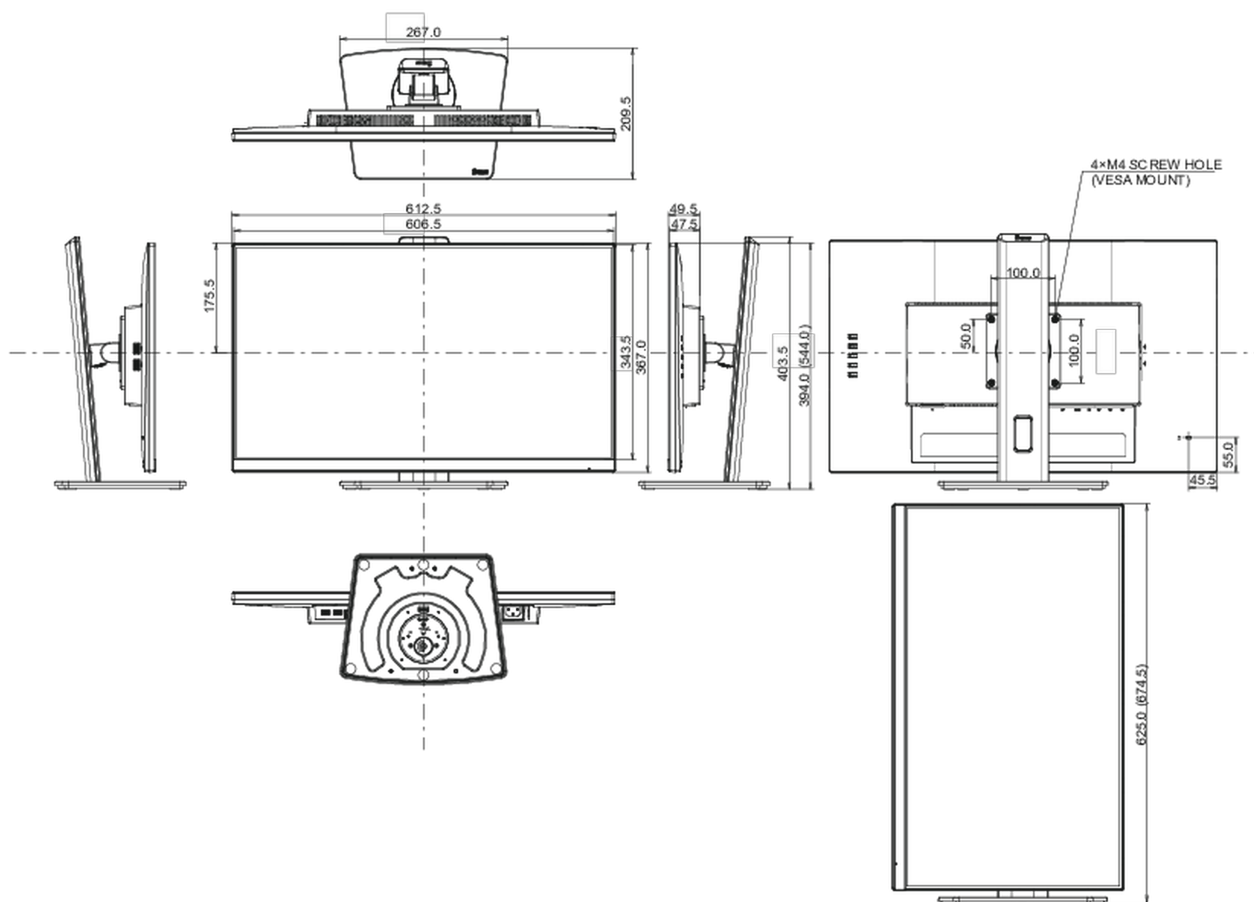

04 МЕХАНИЧЕСКИЕ ХАРАКТЕРИСТИКИ

Эргономика	высота, вращение подставки, наклон, pivot (вращение в обе стороны)
Настройка высоты (HAS)	150мм
Вращение экрана (PIVOT)	90°
Вращение подставки (Swivel)	90°; 45° лево; 45° право
Угол наклона экрана	22° вверх; 5° вниз
Крепление VESA	100 x 100мм
Креплени для кабелей	да

07 СТАНДАРТЫ

Сертификаты	TCO Certified, CE, TÜV-Bauart, EAC, VCCI-B, PSE, RoHS support, ErP, WEEE, REACH, UKCA
REACH SVHC	свинца, превышает 0.1%

08 РАЗМЕР / ВЕС

Размер продукта Ш x В x Г	612.5 x 394 (544) x 209.5мм
Размер коробки Ш x В x Г	690 x 455 x 168мм
Вес (без упаковки)	5.7кг
EAN код	4948570123360