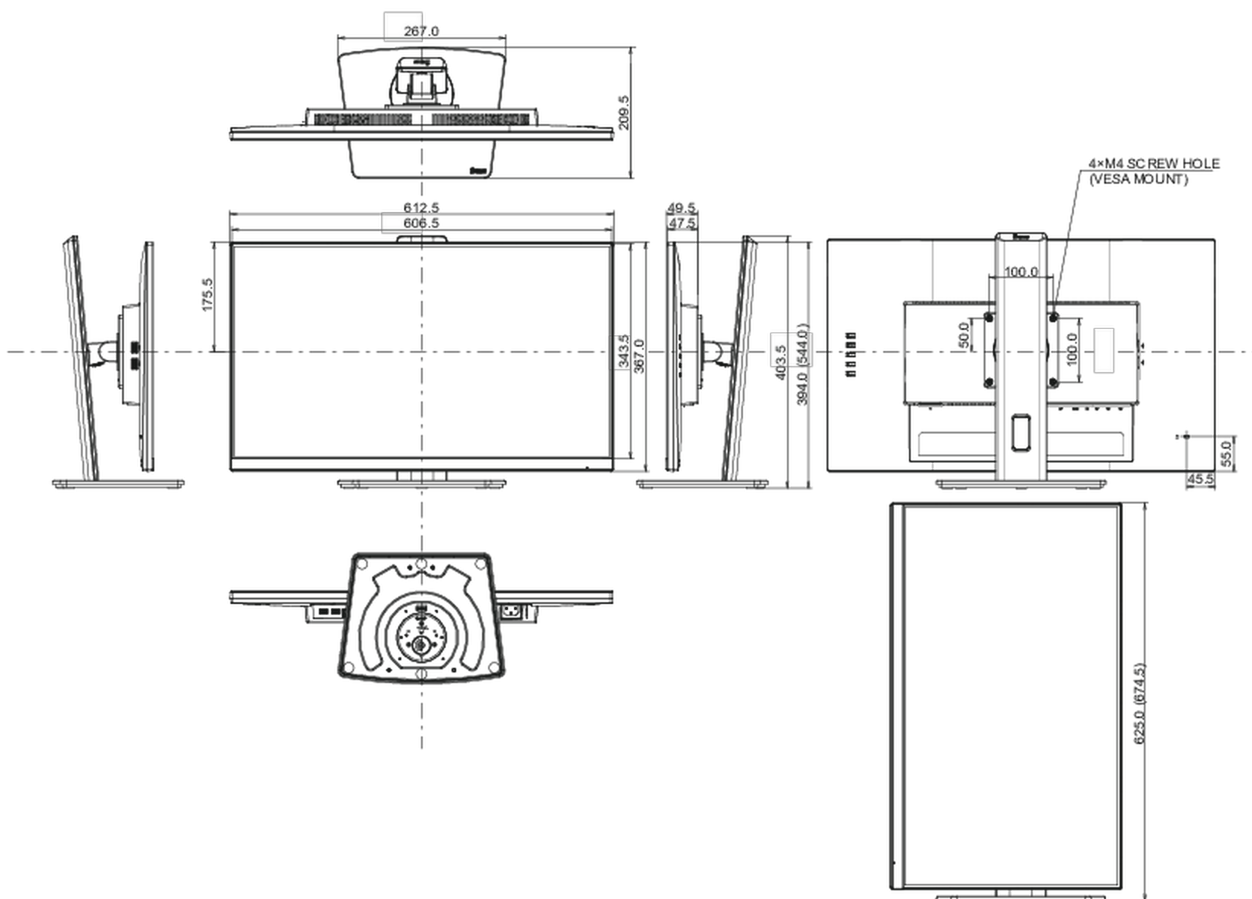

05 INBEGREPEN ACCESSOIRES

Kabels

Stroom, USB, HDMI, DP

Overige

Quick guide handleiding, veiligheidsinstructies

06 POWER-MANAGEMENT

Voeding

intern

Stroomvoorziening

AC 100 - 240V, 50/60Hz

Energieverbruik

17W typisch, 0.5W stand by, 0.3W uit modus

07 DUURZAAMHEID

Richtlijnen

TCO Certified, CE, TÜV-Bauart, EAC, VCCI-B, PSE, RoHS support, ErP, WEEE, REACH, UKCA

Energie efficiëntie klasse (Regulation (EU) 2017/1369)

E

REACH SVHC

meer dan 0.1%: Lood

08 AFMETINGEN / GEWICHT

Product afmetingen B x H x D

612.5 x 394 (544) x 209.5mm

Doos afmetingen B x H x D

690 x 455 x 168mm

Gewicht (zonder doos)

5.7kg

EAN code

4948570123360