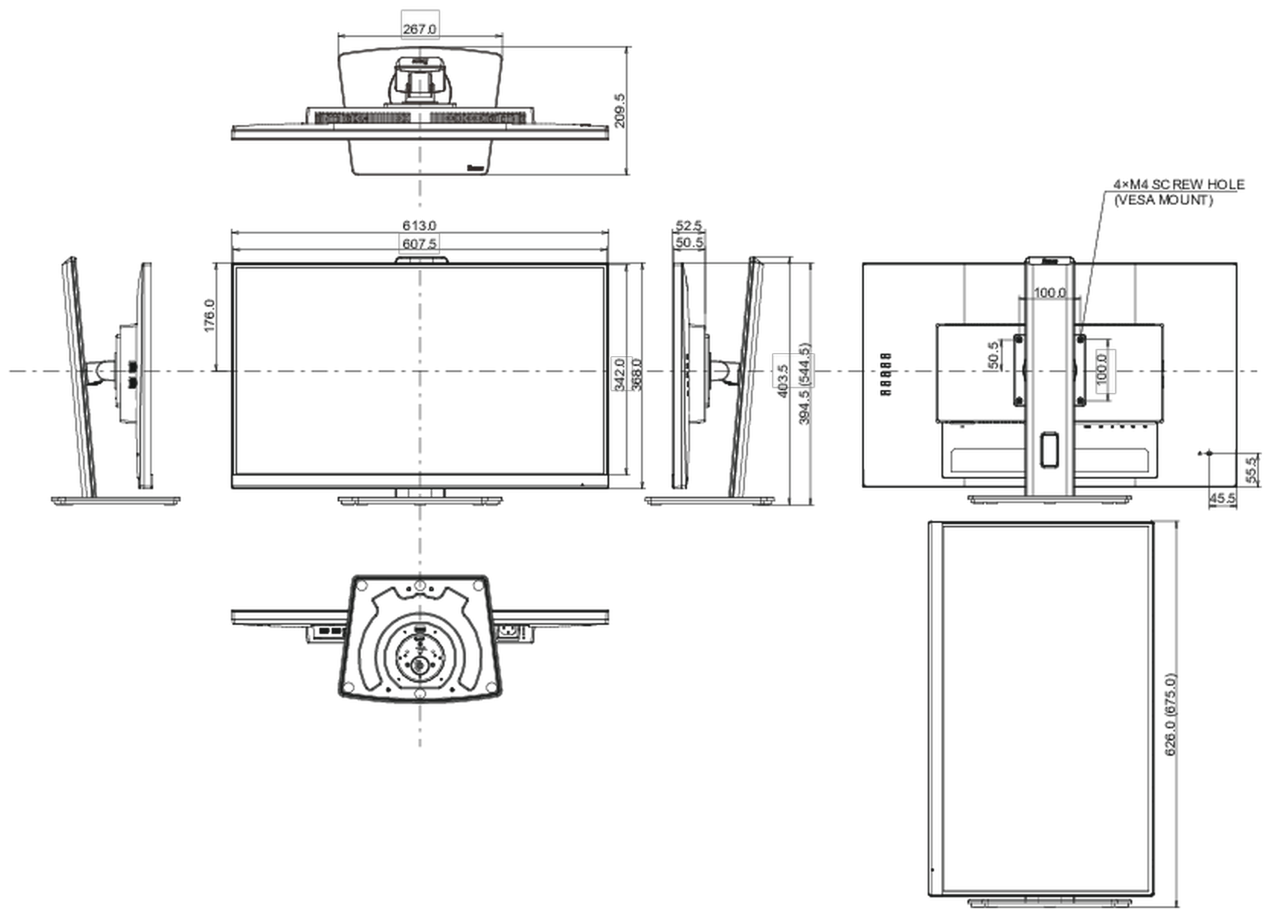

All trademarks and registered trademarks acknowledged. E & O E. Specification subject to change without notice. All LCD's comply with ISO-9241-307:2008 in connection with pixel defects.

© IYAMA CORPORATION. ALL RIGHTS RESERVED