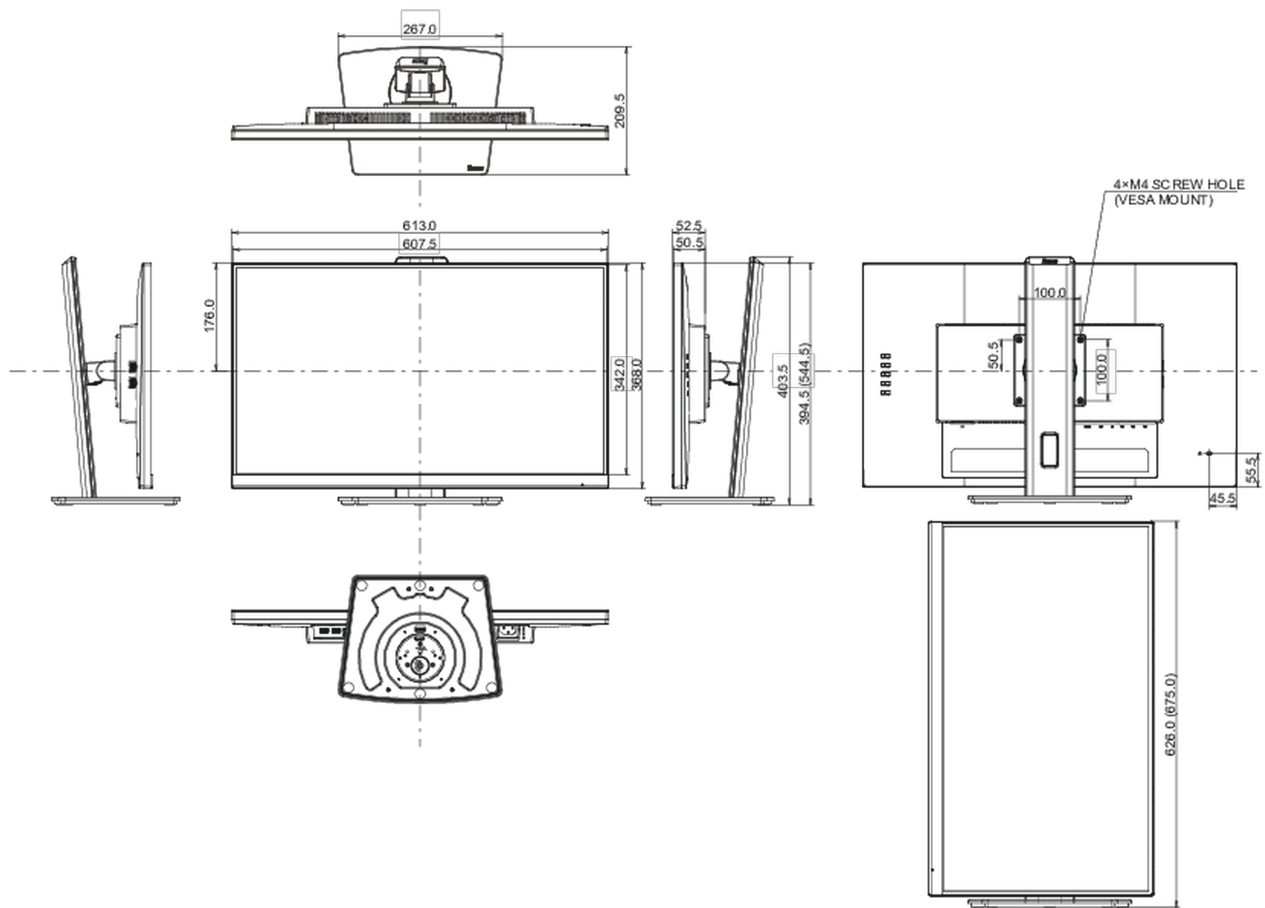

Wygląd	bezramkowy z 3 stron
Przekątna	27", 68.5cm
Panel	IPS LED, matowe wykończenie
Rozdzielczość fizyczna	2560 x 1440 @100Hz (3.7 megapixel WQHD)
Format obrazu	16:9
Jasność	250 cd/m ²
Kontrast statyczny	1300:1
Kontrast ACR	80M:1
Czas reakcji (MPRT)	0.4ms
Kąty widzenia	poziomo/pionowo: 178°/178°, prawo/lewo: 89°/89°, góra/dół: 89°/89°
Kolory	16.7mln (sRGB: 99%, NTSC 72%)
Synchronizacja pozioma	30 - 147kHz
Powierzchnia robocza szer. x wys.	596.7 x 335.7mm, 23.5 x 13.2"
Plamka	0.233mm
Kolor	matowa, biała

04 MECHANICZNE

Zakres regulacji	wysokość, obrót, pochyl, pivot (rotacja w obie strony)
Regulacja wysokości	150mm
Rotacja (funkcja PIVOT)	90°
Obrót stopy	90°; 45° w lewo; 45° w prawo
Kąt pochylenia	22° w górę; 5° w dół

08 WYMIARY / WAGA

Wymiary produktu szer. x wys. x gł.	613.5 x 394 (544.5) x 209.5mm
Wymiary pudła szer. x wys. x gł.	690 x 455 x 168mm
Waga (bez pudła)	6.1kg
Waga (z pudłem)	7.9kg
Kod EAN	4948570123384