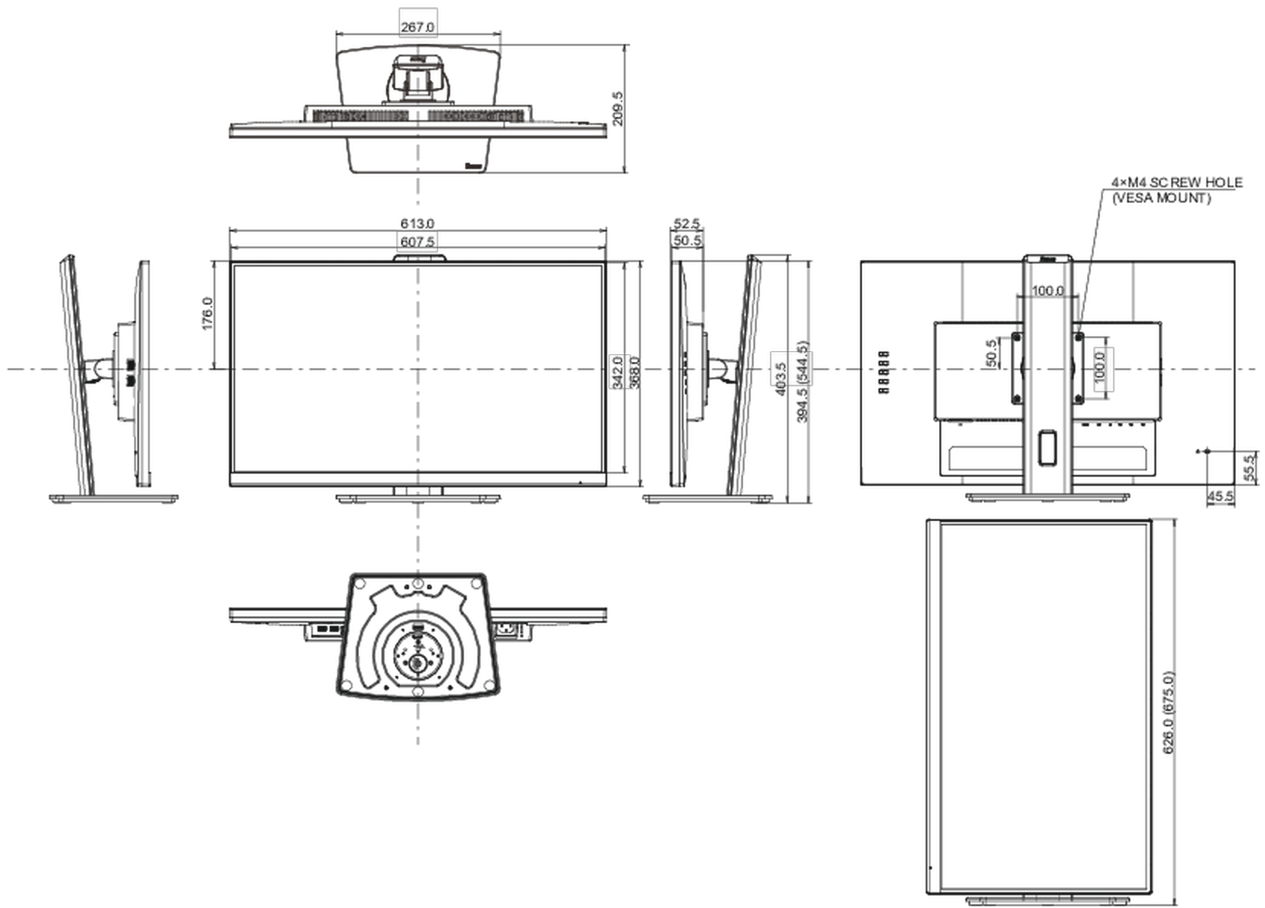

04 MECHANISME

Positieaanpassingen	hoogte, draaien, kantelen, pivot (rotatie aan beide zijden)
Hoogte-instelling	150mm
Rotatie	90°
Draaibare voet	90°; 45° links; 45° rechts
Kantelhoek	22° omhoog; 5° omlaag

VESA montage	100 x 100mm
Kabelmanagement systeem	ja

05 INBEGREPEN ACCESSOIRES

Kabels	Stroom, USB, HDMI, DP
Overige	Quick guide handleiding, veiligheidsinstructies

06 POWER-MANAGEMENT

Voeding	intern
Stroomvoorziening	AC 100 - 240V, 50/60Hz
Energieverbruik	25W typisch, 0.5W stand by, 0.3W uit modus

08 AFMETINGEN / GEWICHT

Product afmetingen B x H x D	613.5 x 394 (544.5) x 209.5mm
Doos afmetingen B x H x D	690 x 455 x 168mm
Gewicht (zonder doos)	6.1kg
Gewicht (inclusief doos)	7.9kg
EAN code	4948570123384