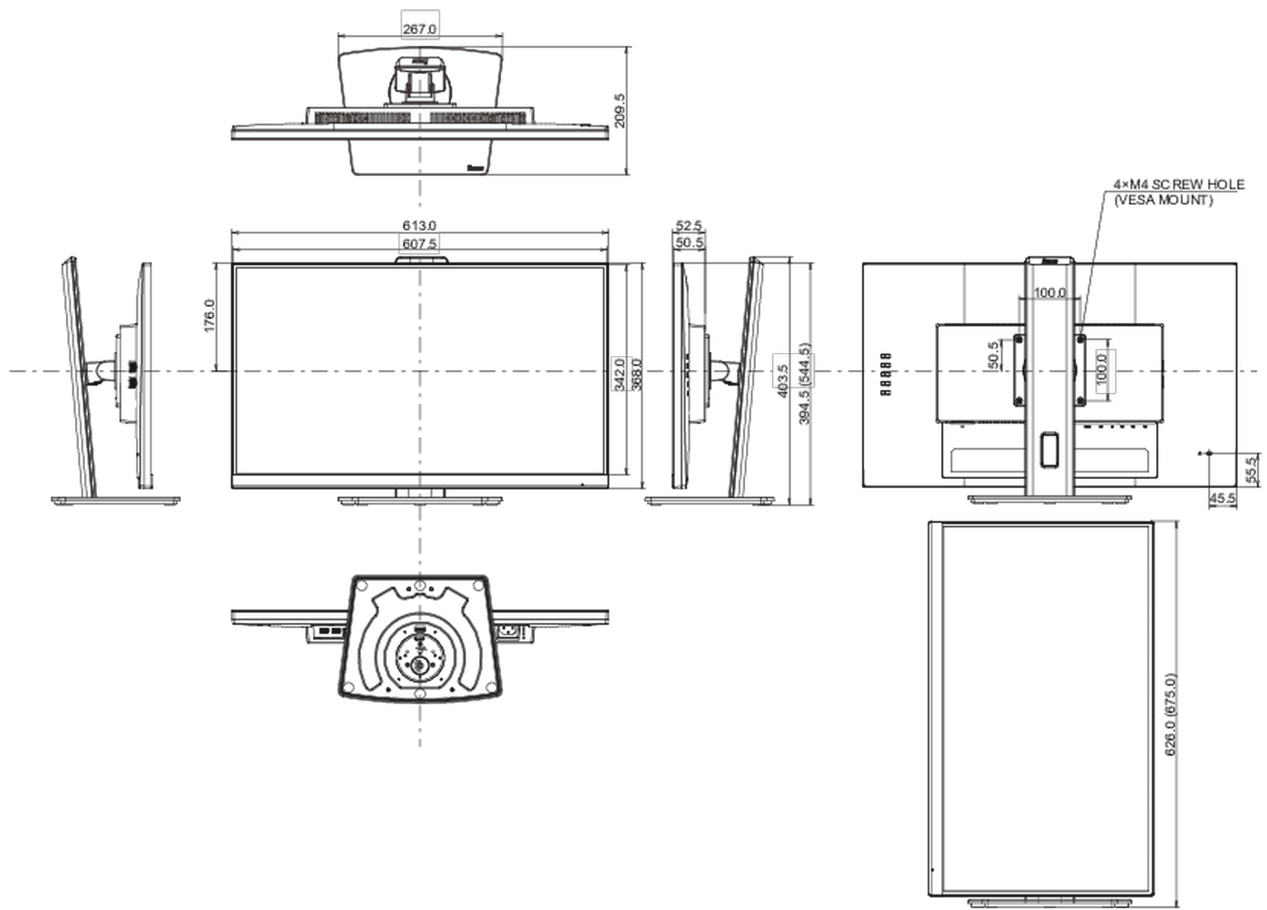

Design	borderless su tre lati
Diagonale	27", 68.5cm
Pannello	IPS LED, finitura opaca
Risoluzione nativa	2560 x 1440 @100Hz (3.7 megapixel WQHD)
Format	16:9
Luminosità	250 cd/m ²
Contrasto statico	1300:1
Contrasto avanzato	80M:1
Tempo di risposta (MPRT)	0.4ms
Angolo di visione	orizzontale/verticale: 178°/178°, sinistra/destro 89°/89°, alto/giù: 89°/89°
Supporta colore	16.7mIn (sRGB: 99%, NTSC 72%)
Siincronizzazione orizzontale	30 - 147kHz
Angolo di visione L x H	596.7 x 335.7mm, 23.5 x 13.2"
Pixel pitch	0.233mm
Color	opaca, bianca

04 MECCANICA

Regolazione posizione display	altezza, swivel, tilt, perno (rotazione di entrambi i lati)
Regolazione altezza	150mm
Rotazione (funzione PIVOT)	90°
Snodo	90°; 45° sinistra; 45° destro

Angolo di inclinazione 22° alto; 5° giù

Classe efficienza energetica (Regulation (EU) 2017/1369) F

REACH SVHC sopra 0.1%: Piombo

08 DIMENSIONI / PESO

Prodotti dimensioni L x H x P 613.5 x 394 (544.5) x 209.5mm

Box dimensioni L x H x P 690 x 455 x 168mm

Peso (netto) 6.1kg

Peso (lordo) 7.9kg

EAN code 4948570123384

Tutti i marchi e i marchi registrati citati. E & O E. Specifiche soggette a modifiche senza preavviso. Tutti i display LCD è conforme alla norma ISO-9241-307:2008 in connessione con difetti dei pixel.