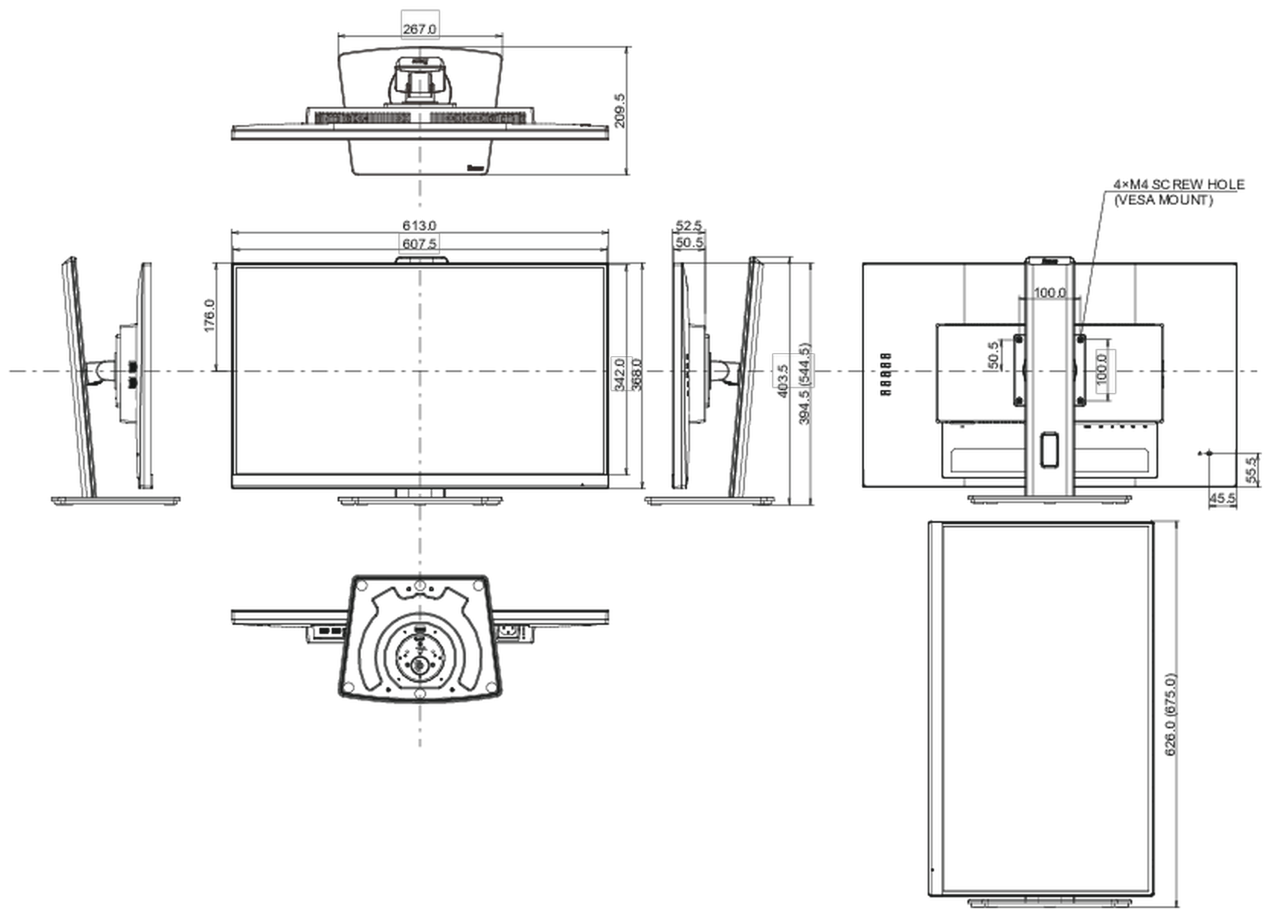

04 ASPECTOS MECÁNICOS

Soporte de altura regulable	altura, giro, inclinación, pivote (rotación a ambos lados)
Ajuste de altura	150mm
Rotación (función de pivote)	90°
Soporte giratorio	90°; 45° izquierdo; 45° derecho

Ángulo de inclinación 22° arriba; 5° abajo

Montaje VESA 100 x 100mm

Sistema de gestión de cables si

05 ACCESSORIES INCLUDED

Cable de alimentación, USB, HDMI, DP

Otro guía de inicio rápido, guía de seguridad

TCO Certified XUB2792QSU-B5 H, XUB2792QSU-B5 J

Clase de eficiencia energética (Regulation (EU) 2017/1369) F

REACH SVHC por encima de 0.1% de plomo

08 DIMENSIONES / PESO

Producto dimensiones W x H x D 613.5 x 394 (544.5) x 209.5mm

Dimensiones de la caja (ancho x alto x fondo) 690 x 455 x 168mm

Peso (sin caja) 6.1kg

Peso (con caja) 7.9kg

Código EAN 4948570123384

All trademarks and registered trademarks acknowledged. E & O E. Specification subject to change without notice. All LCD's comply with ISO-9241-307:2008 in connection with pixel defects.