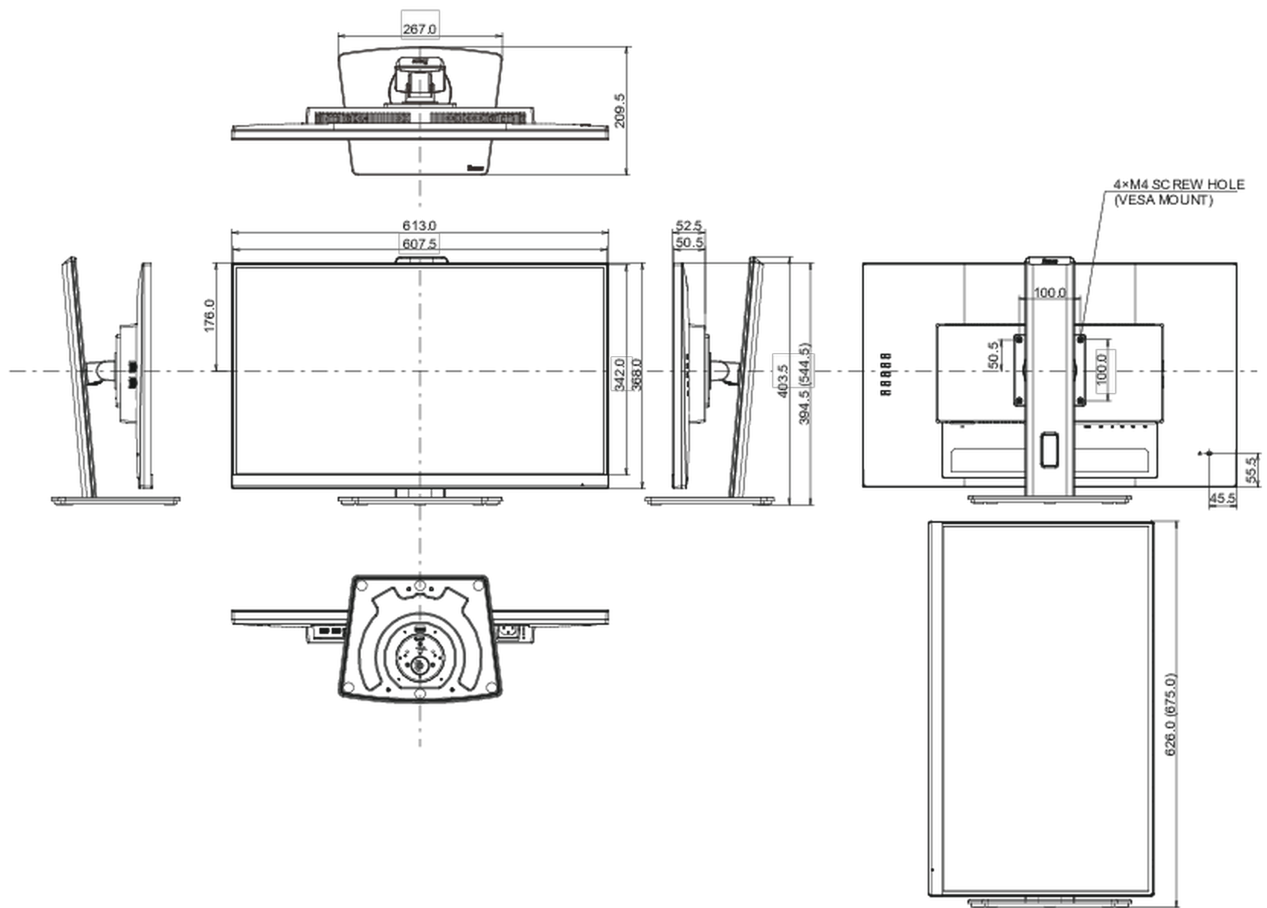

## 01 DISPLAY EIGENSCHAFTEN

Design	Dreiseitig rahmenloses Design
Bilddiagonale	27", 68.5cm
Panel-Technologie	IPS LED, matte Oberfläche
Physikalische Auflösung	2560 x 1440 @100Hz (3.7 megapixel WQHD)
Bildformat	16:9
Helligkeit	250 cd/m <sup>2</sup>
Kontrastverhältnis	1300:1
Erweitertes Kontrast Verhältnis	80M:1
Reaktionszeit (MPRT)	0.4ms
Blickwinkel	horizontal/vertikal: 178°/178°, rechts/links: 89°/89°, nach oben/unten: 89°/89°
Farbunterstützung	16.7mln (sRGB: 99%, NTSC 72%)
Horizontalfrequenz	30 - 147kHz
Arbeitsfläche H x B	596.7 x 335.7mm, 23.5 x 13.2"
Pixelabstand	0.233mm
Farbe	matt, weiß

## 04 MECHANISCH

Verstellmöglichkeiten	Höhe, Swivel, Tilt, Pivot (Rotation auf beiden Seiten)
Höhenverstellbar	150mm
Rotierbar (Pivotfunktion)	90°
Drehwinkel	90°; 45° links; 45° rechts
Neigungswinkel	22° nach oben; 5° nach unten

## 08 ABMESSUNGEN / GEWICHT

Produkt Abmessungen B x H x T	613.5 x 394 (544.5) x 209.5mm
Verpackung Abmessungen B x H x T	690 x 455 x 168mm
Gewicht (ohne Verpackung)	6.1kg
Gewicht (inkl Verpackung)	7.9kg
EAN code	4948570123384