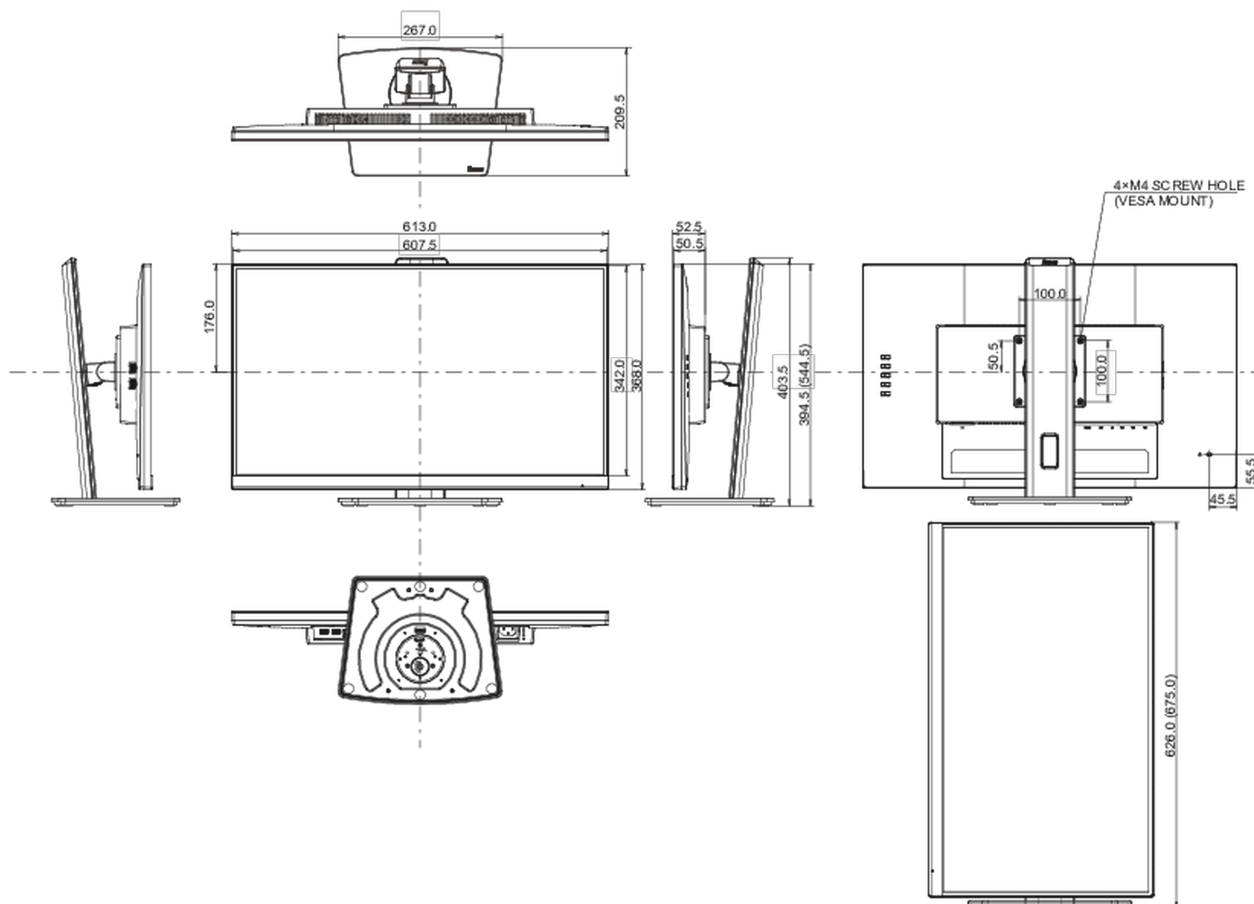

XUB2792QSU-B5 H, XUB2792QSU-B5 J

Energetická třída (Regulation (EU) 2017/1369)

F

REACH SVHC

nad 0.1% olova

08 ROZMĚRY / HMOTNOST

Rozměry výrobku Š x V x D

613.5 x 394 (544.5) x 209.5mm

Rozměry balení Š x V x D

690 x 455 x 168mm

Váha (bez balení)

6.1kg

Váha (s balením)

7.9kg

EAN code

4948570123384