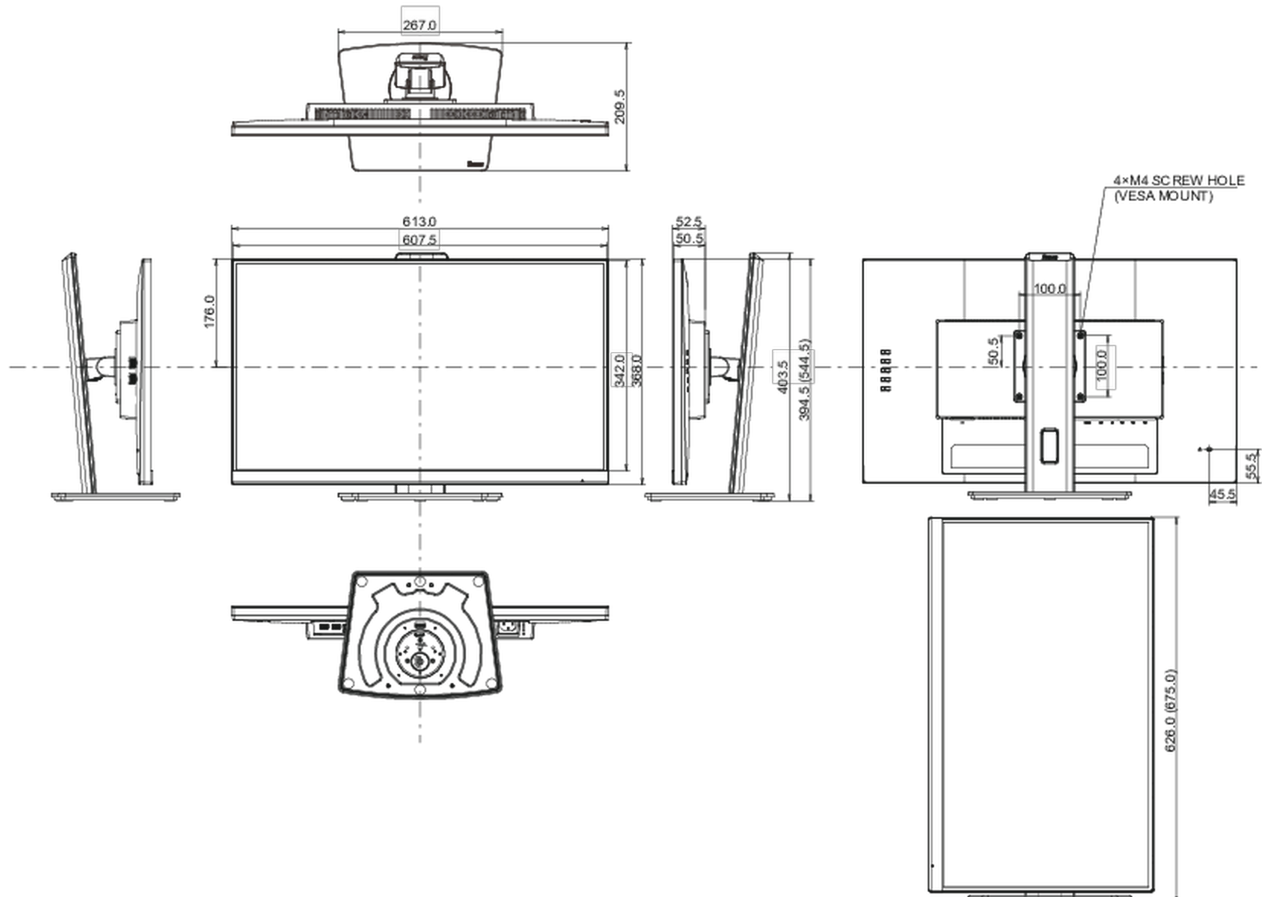

Креплены для кабелей

да

05 6.АКСЕССУАРЫ

Кабели

Питание, USB, HDMI, DP

Прочее

Краткое руководство по началу работы, Руководство по безопасности

06 POWER-MANAGEMENT

Блок питания

внутренний

Питание

AC 100 - 240V, 50/60Гц

Потребляемая мощность

25W стандарт, 0.5W ожидание, 0.3W отключено

07 СТАНДАРТЫ

Сертификаты

TCO Certified, CE, TÜV-Bauart, EAC, PSE, RoHS support, ErP, WEEE, VCCI, REACH, UKCA

TCO Certified

XUB2792QSU-B5 H, XUB2792QSU-B5 J

REACH SVHC

свинца, превышает 0.1%

08 РАЗМЕР / ВЕС

Размер продукта Ш x В x Г

613.5 x 394 (544.5) x 209.5мм

Размер коробки Ш x В x Г

690 x 455 x 168мм

Вес (без упаковки)

6.1кг

Вес (с упаковкой)

7.9кг

EAN код

4948570123384