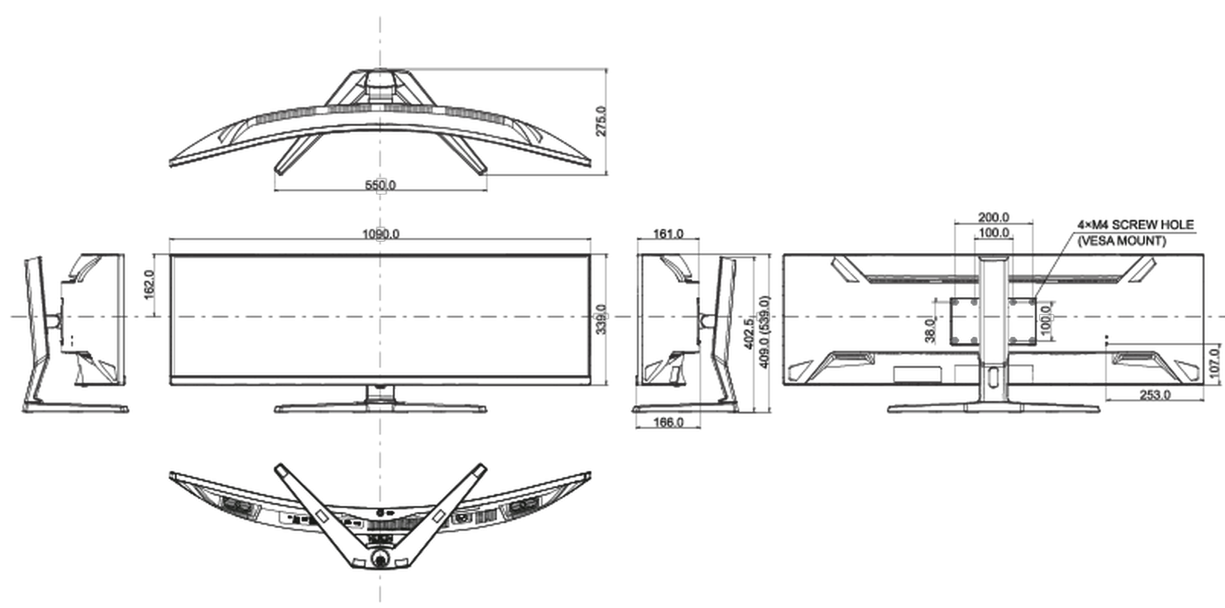

04 MEHANIČKI

Podešavanje položaja prikaza	visina, nagib
Podešavanje visine	130mm
Ugao nagiba	20° gore; 3° dole

VESA montiranje	200 x 100mm
Sistem upravljanja kablovima	da

05 UKLJUČENI DODACI

Kablovi	Strujni kabl, USB, HDMI, DP, USB-C
Ostalo	kratko uputstvo, bezbednosni vodič

08 DIMENZIJE / TEŽINA

Dimenzije proizvoda Š x V x D	1090 x 409 (539) x 275mm
Dimenzije kutije Š x V x D	1260 x 470 x 315mm
Težina (bez kutije)	11.2kg
Težina (sa kutijom)	16.4kg
EAN kod	4948570122271

All trademarks and registered trademarks acknowledged. E & O E. Specification subject to change without notice. All LCD's comply with ISO-9241-307:2008 in connection with pixel defects.