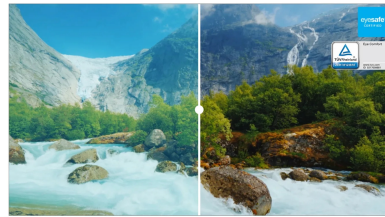

Prendetevi cura dei vostri occhi

La certificazione Eye Safe, basata su test ottici e ricerche condotte da optometristi e oftalmologi di tutto il mondo, indica che questo prodotto offre una protezione dalla luce blu sempre attiva, riducendo la luce blu ad alta energia e mantenendo intatte le prestazioni cromatiche. Soddisfa inoltre i requisiti della certificazione Eye Comfort, che conferma che il prodotto riduce la luce blu ed è privo di sfarfallio per proteggere gli occhi e preservare la visione dell'utente, consentendogli di cambiare posizione del corpo senza compromettere la qualità dell'immagine.